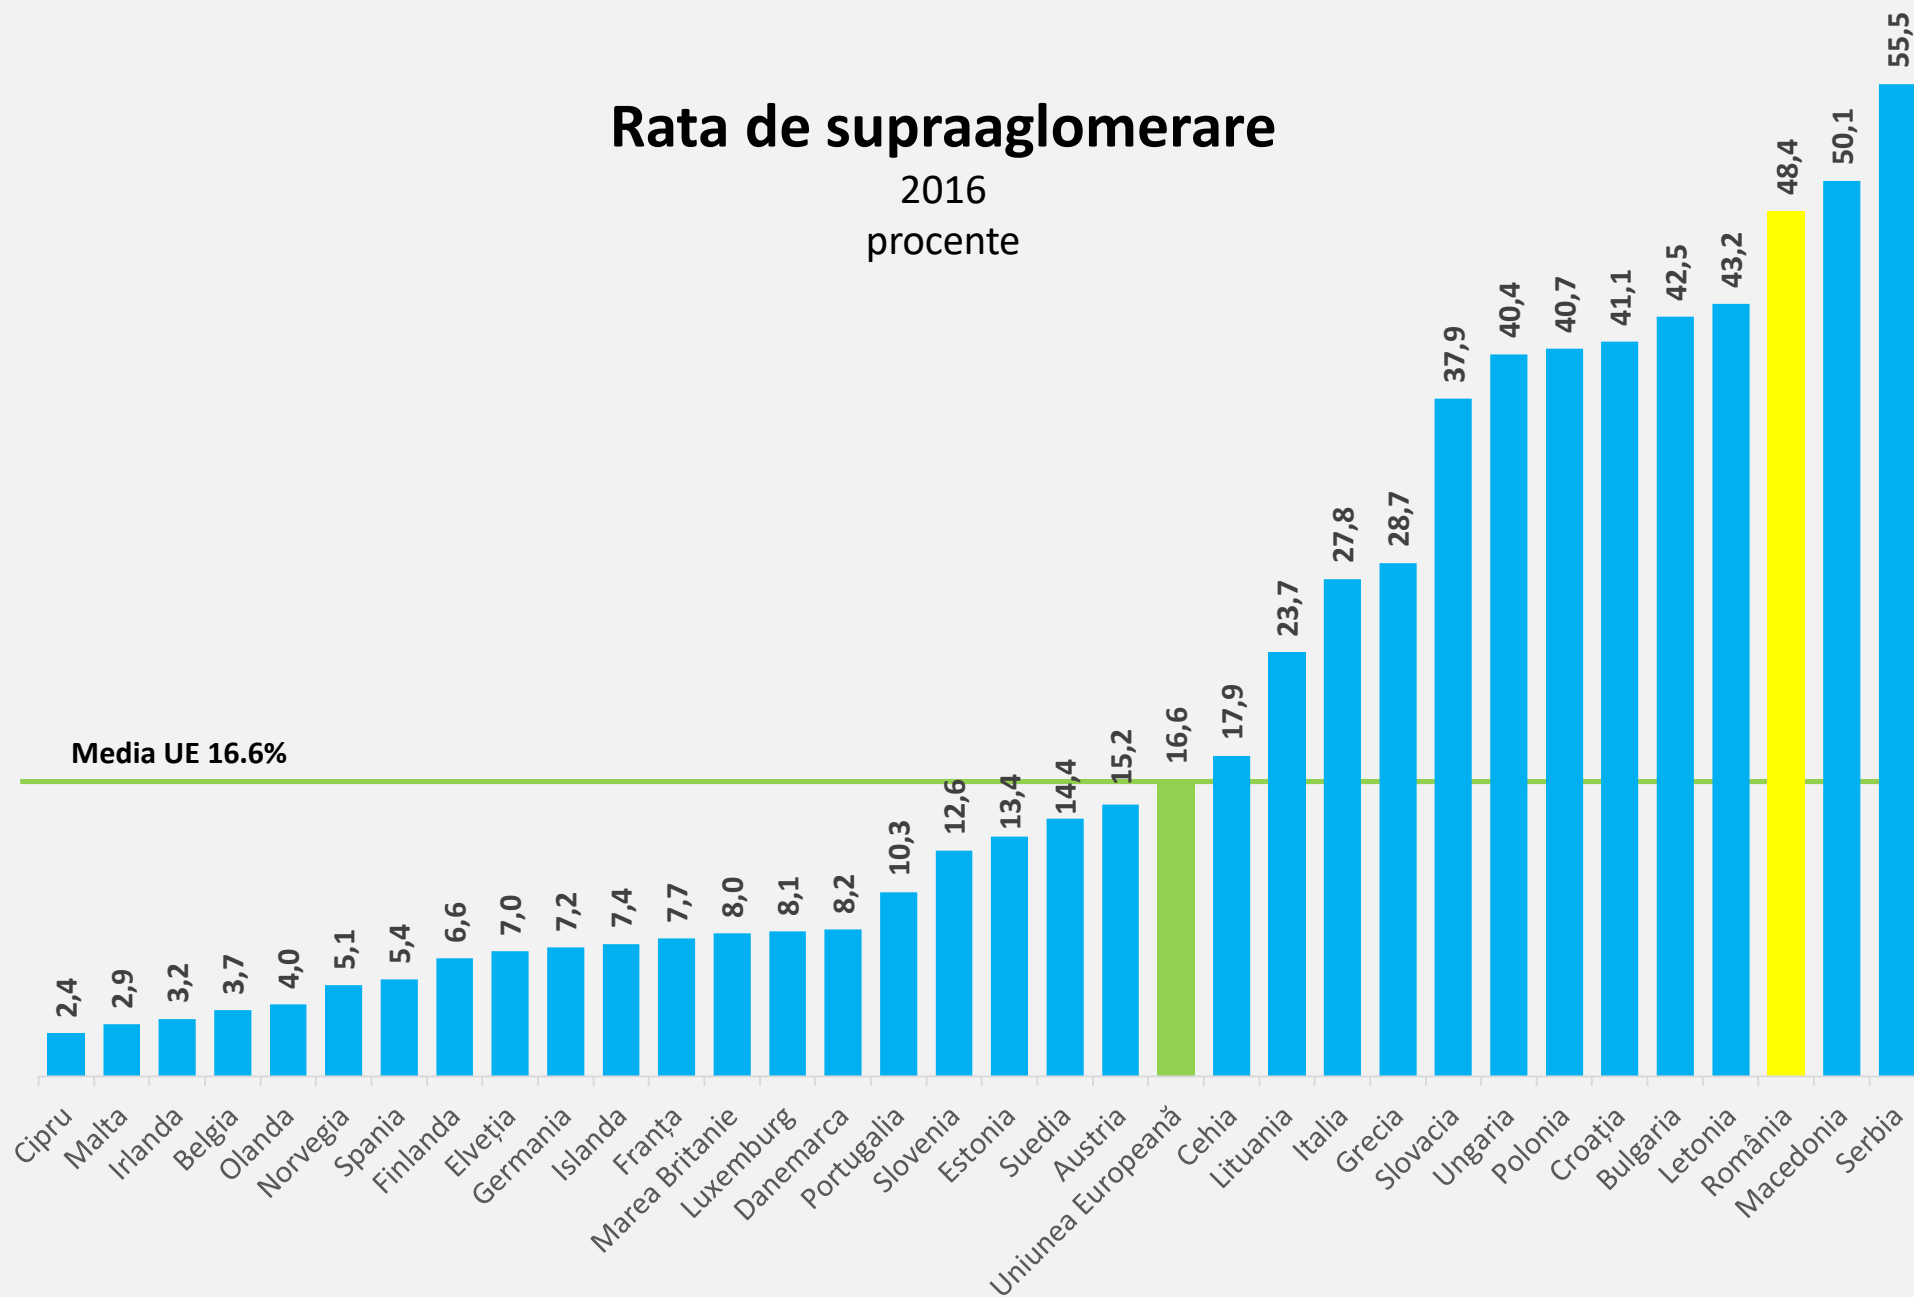

Starea locuirii în România

Grafice pe baza datelor Eurostat

Mai 2018

Centrul de Sociologie Urbană și Regională – CURS

Str. Dr. Iacob Felix, Nr. 26, Ap. 18, Sector 1, București, 011038, România
Tel/Fax: +40 21-3178888 E-mail: office@kurs.ro Web: www.kurs.ro

Populația care nu este la zi cu plata chiriei sau a ipotecii

2016

procente în total populație

Ponderea populației care locuiește într-o locuință proprietate personală

2016

procente în total populație

Rata de supraaglomerare

2016
procente

Evoluția ratei de supraaglomerare în România

procente