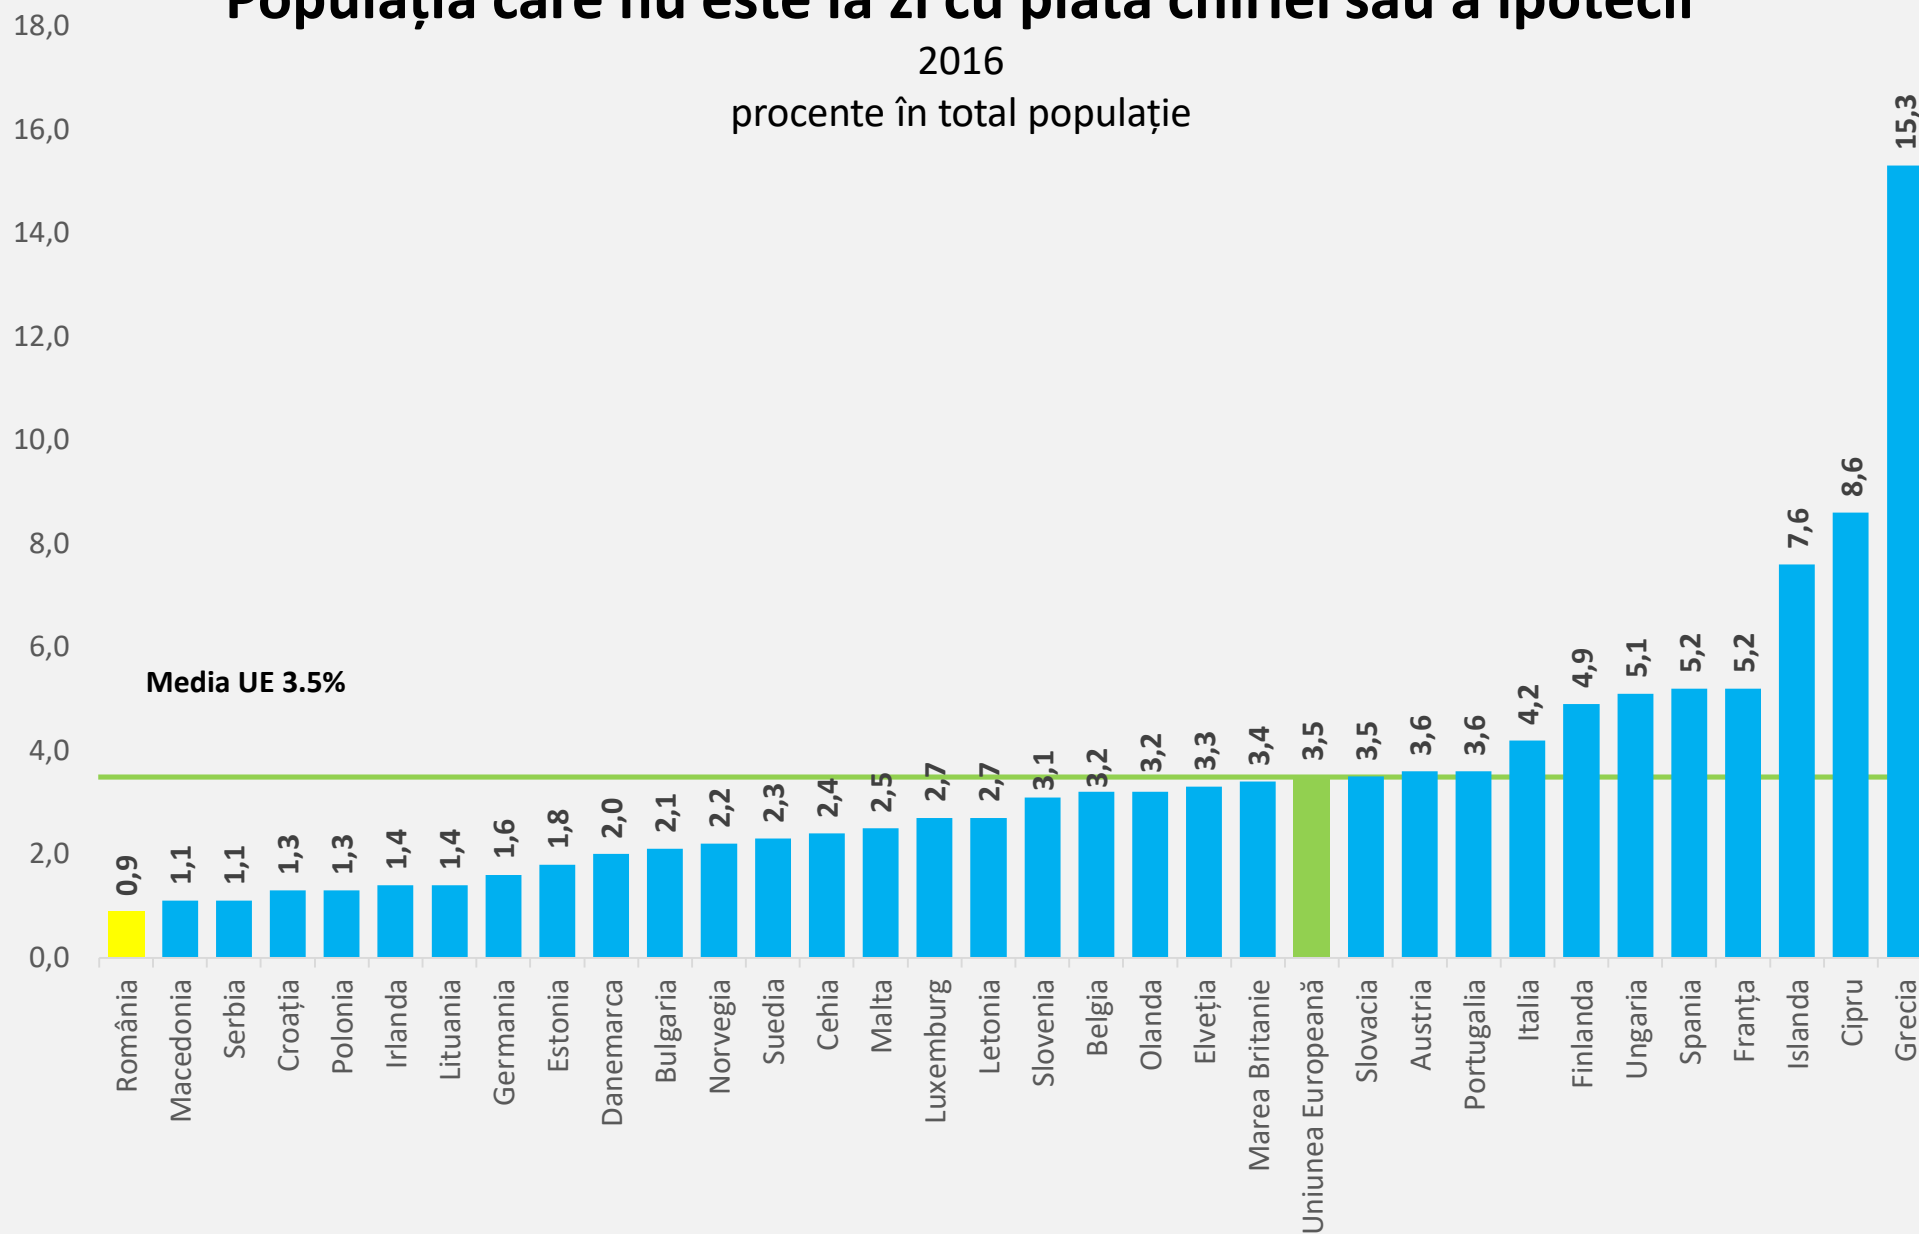

Starea locuirii în România

Grafice pe baza datelor Eurostat

Mai 2018

Centrul de Sociologie Urbană și Regională – CURS

Str. Dr. Iacob Felix, Nr. 26, Ap. 18, Sector 1, București, 011038, România
Tel/Fax: +40 21-3178888 E-mail: office@kurs.ro Web: www.kurs.ro

Populația care nu este la zi cu plata chiriei sau a ipotecii

2016

procente în total populație

Ponderea populației care locuiește într-o locuință proprietate personală

2016

procente în total populație

Rata de supraaglomerare