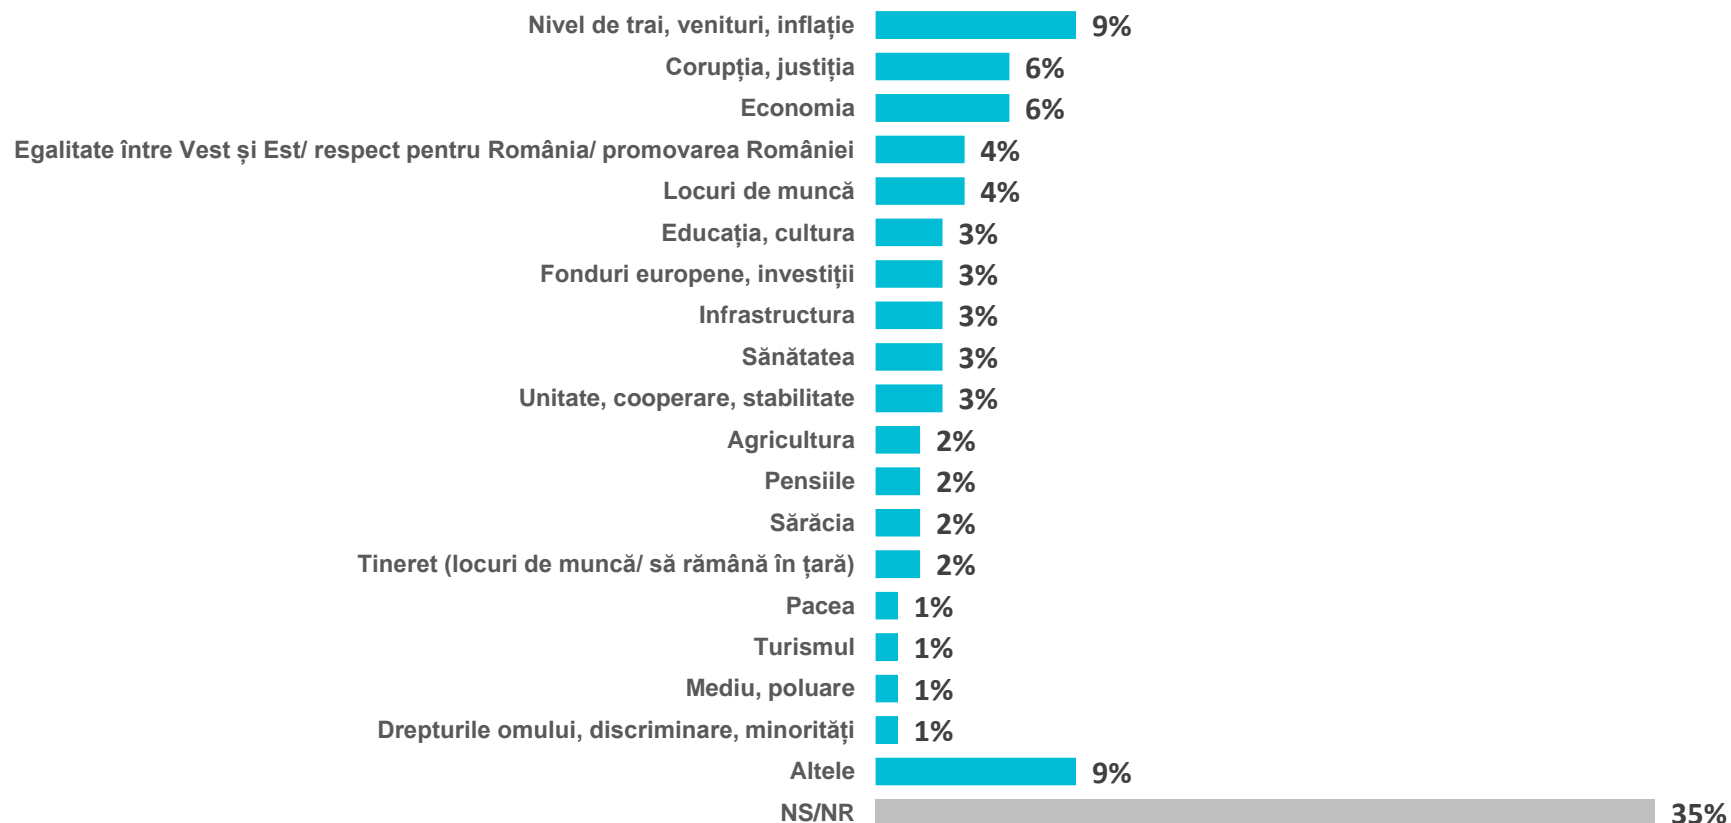

România va deține pentru 6 luni în 2019 președinția Consiliului European, care credeți că ar trebui să fie principala temă promovată de Președinția României a Uniunii Europene?