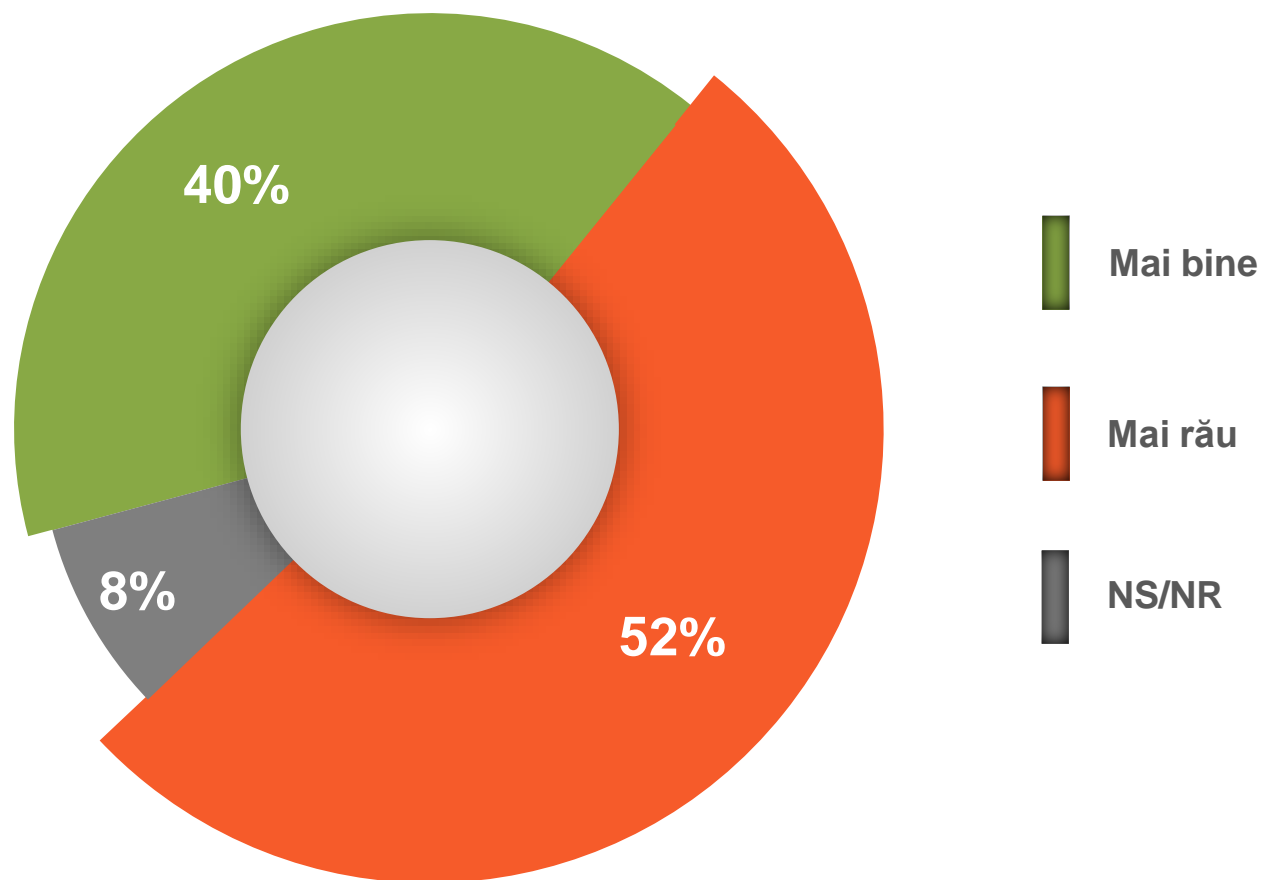

Metodologie

Universul de eșantionare: populația adultă rezidentă în România, neinstitutionalizată, în vârstă 18 ani și peste

Volumul eșantionului: 1067 respondenți, votanți în vârstă de 18 ani și peste

Tipul eșantionului: probabilist, multistadial, stratificat

Marja maximă de eroare la nivelul întregului eșantion: +/-3,0% la un nivel de încredere de 95%

Metoda de culegere a datelor: față-în-față, la domiciliul respondenților

Validarea eșantionului: s-a realizat pe baza ultimelor date INS

Datele nu sunt ponderate

Perioada de realizare: 26 octombrie - 5 noiembrie, 2018

Cum credeți că trăiți dvs. acum, față de anul trecut?

În acest an ați simțit prin activitățile social – politice, că s-a marcat cum se cuvine Centenarul?