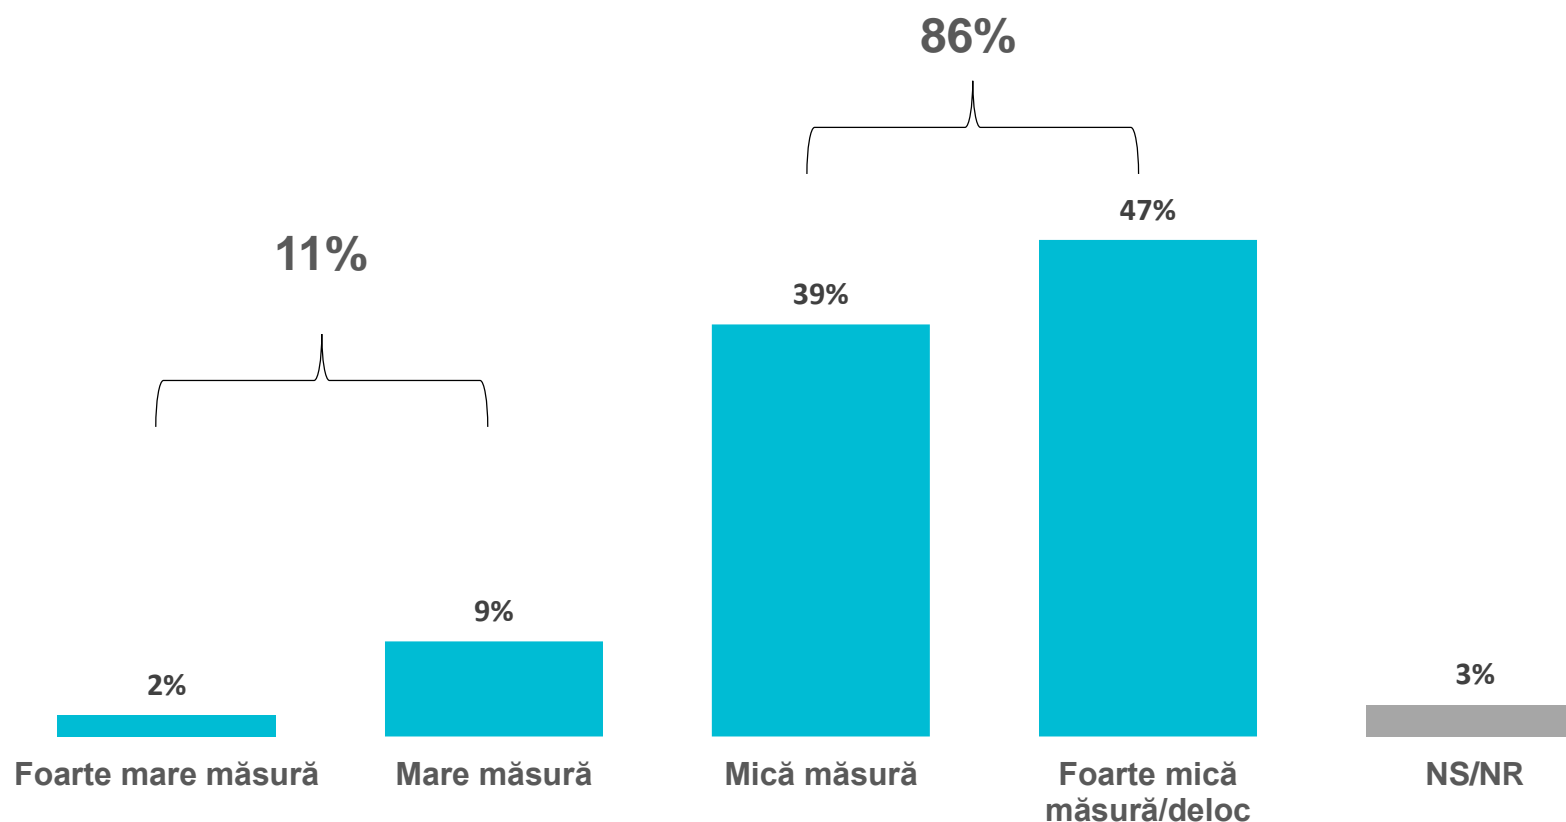

În acest an Guvernul a anunțat majorări de pensii și salarii, ați simțit că puteți cumpăra mai mult față de anul trecut?