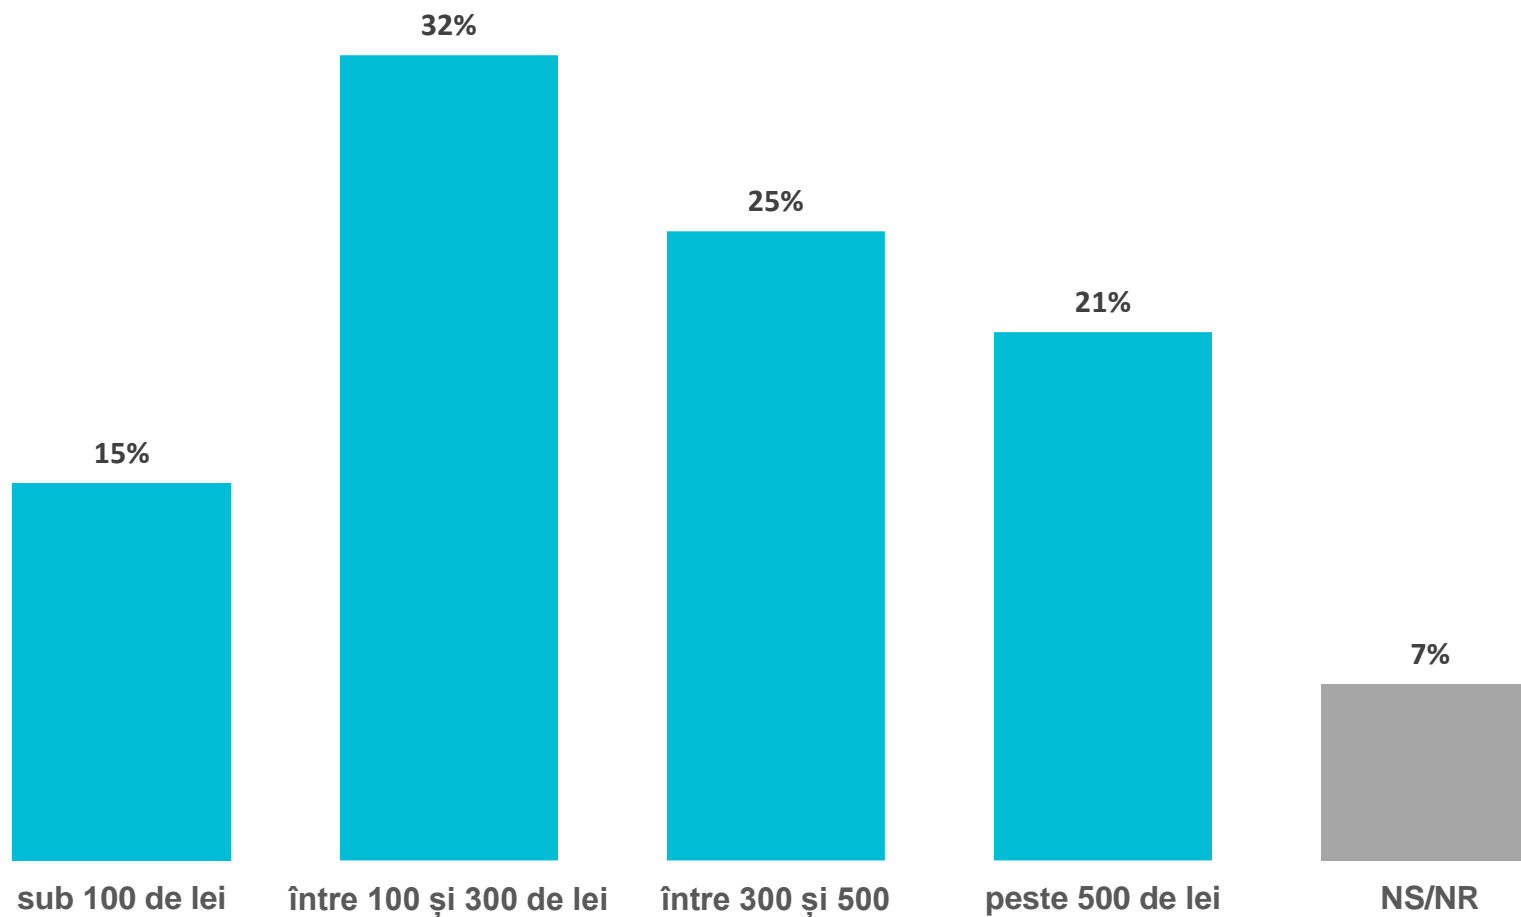

Datele nu sunt ponderate

Perioada de realizare: 26 octombrie - 5 noiembrie, 2018

Cum credeți că trăiți dvs. acum, față de anul trecut?

În acest an ați simțit prin activitățile social – politice, că s-a marcat cum se cuvine Centenarul?

Cât sunteți dispus să cheltuiți pentru petrecerile de Crăciun și Revelion?

România va deține pentru 6 luni în 2019 președinția Consiliului European, care credeți că ar trebui să fie principala temă promovată de Președinția României a Uniunii Europene?