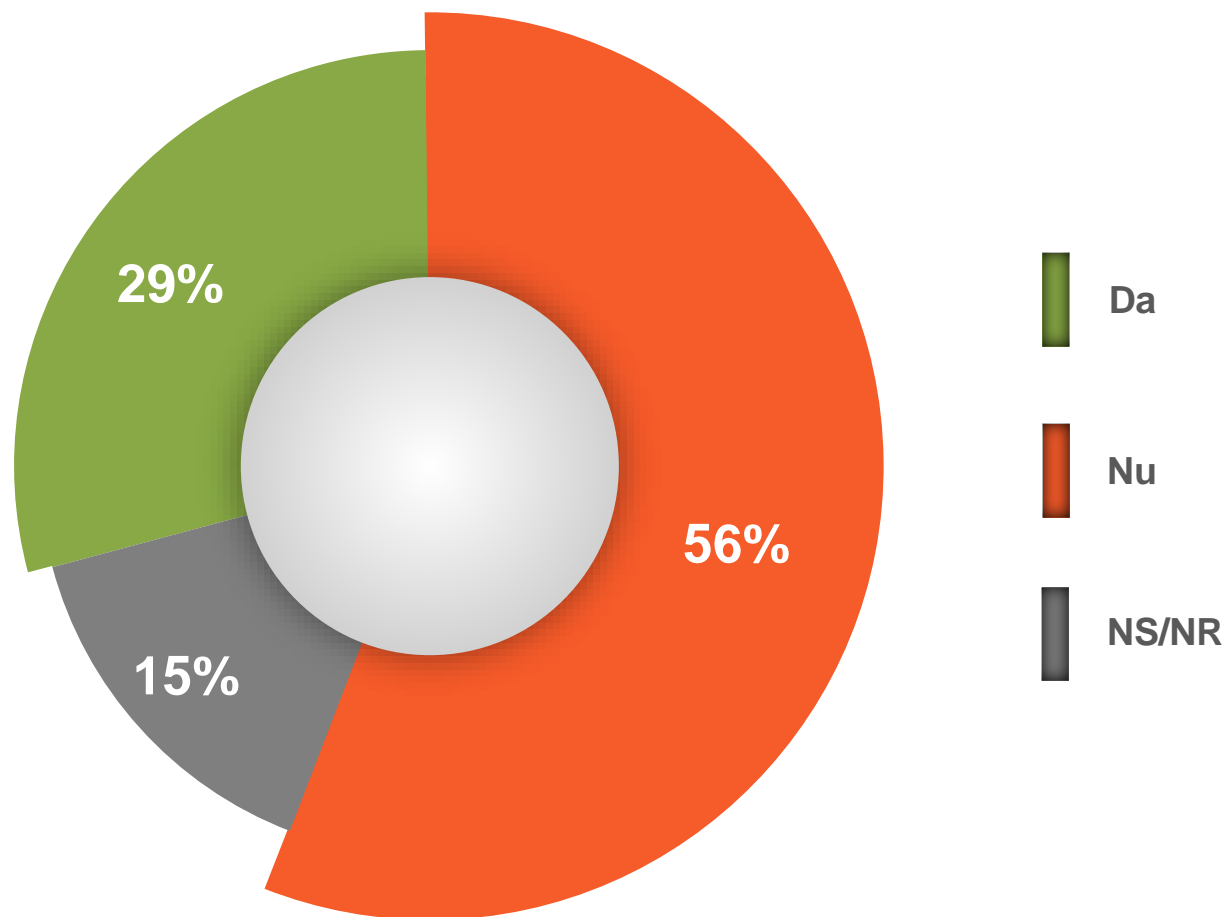

Metodologie

Universul de eșantionare: populația adultă rezidentă în România, neinstitutionalizată, în vârstă 18 ani și peste

Volumul eșantionului: 1067 respondenți, votanți în vârstă de 18 ani și peste

Tipul eșantionului: probabilist, multistadial, stratificat

Marja maximă de eroare la nivelul întregului eșantion: +/-3,0% la un nivel de încredere de 95%

Metoda de culegere a datelor: față-în-față, la domiciliul respondenților

Validarea eșantionului: s-a realizat pe baza ultimelor date INS

Datele nu sunt ponderate

Perioada de realizare: 26 octombrie - 5 noiembrie, 2018

Cum credeți că trăiți dvs. acum, față de anul trecut?

În acest an ați simțit prin activitățile social – politice, că s-a marcat cum se cuvine Centenarul?