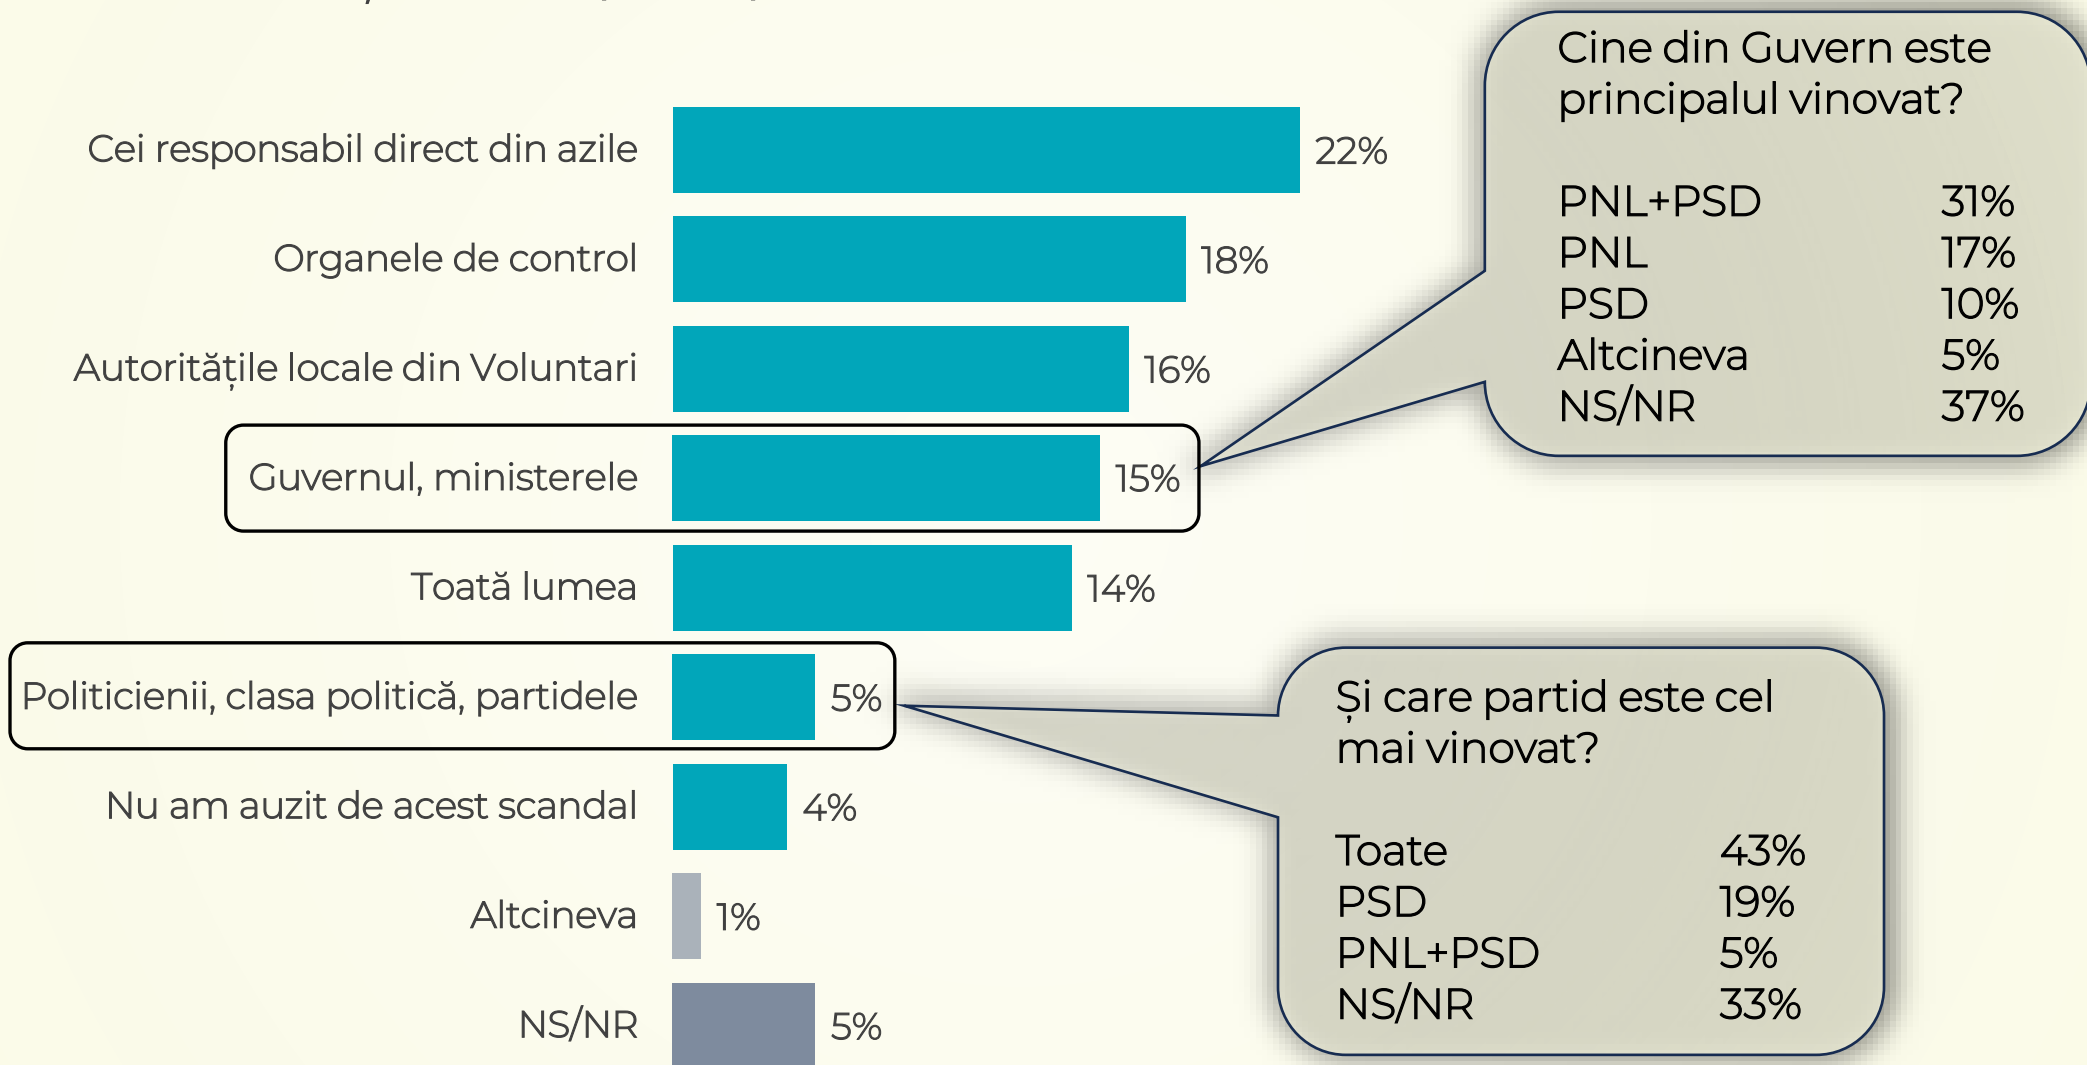

## Metodologie

Universul de eșantionare: populația adultă rezidentă din România

Volumul eșantionului: 1067 respondenți, votanți în vârstă de 18 ani și peste

Marja maximă de eroare la nivelul întregului eșantion: +/-3% la un nivel de încredere de 95%

Metoda de culegere a datelor: față-în-față, la domiciliul respondenților

Validarea eșantionului: s-a realizat pe baza ultimelor date INS

Datele sunt neponderate

Perioada de realizare: 15 - 27 iulie, 2023

# În scandalul privind azilele de bătrâni din Voluntari ("azilele groazei"), cine credeți că este principalul vinovat?

Vă mulțumim!