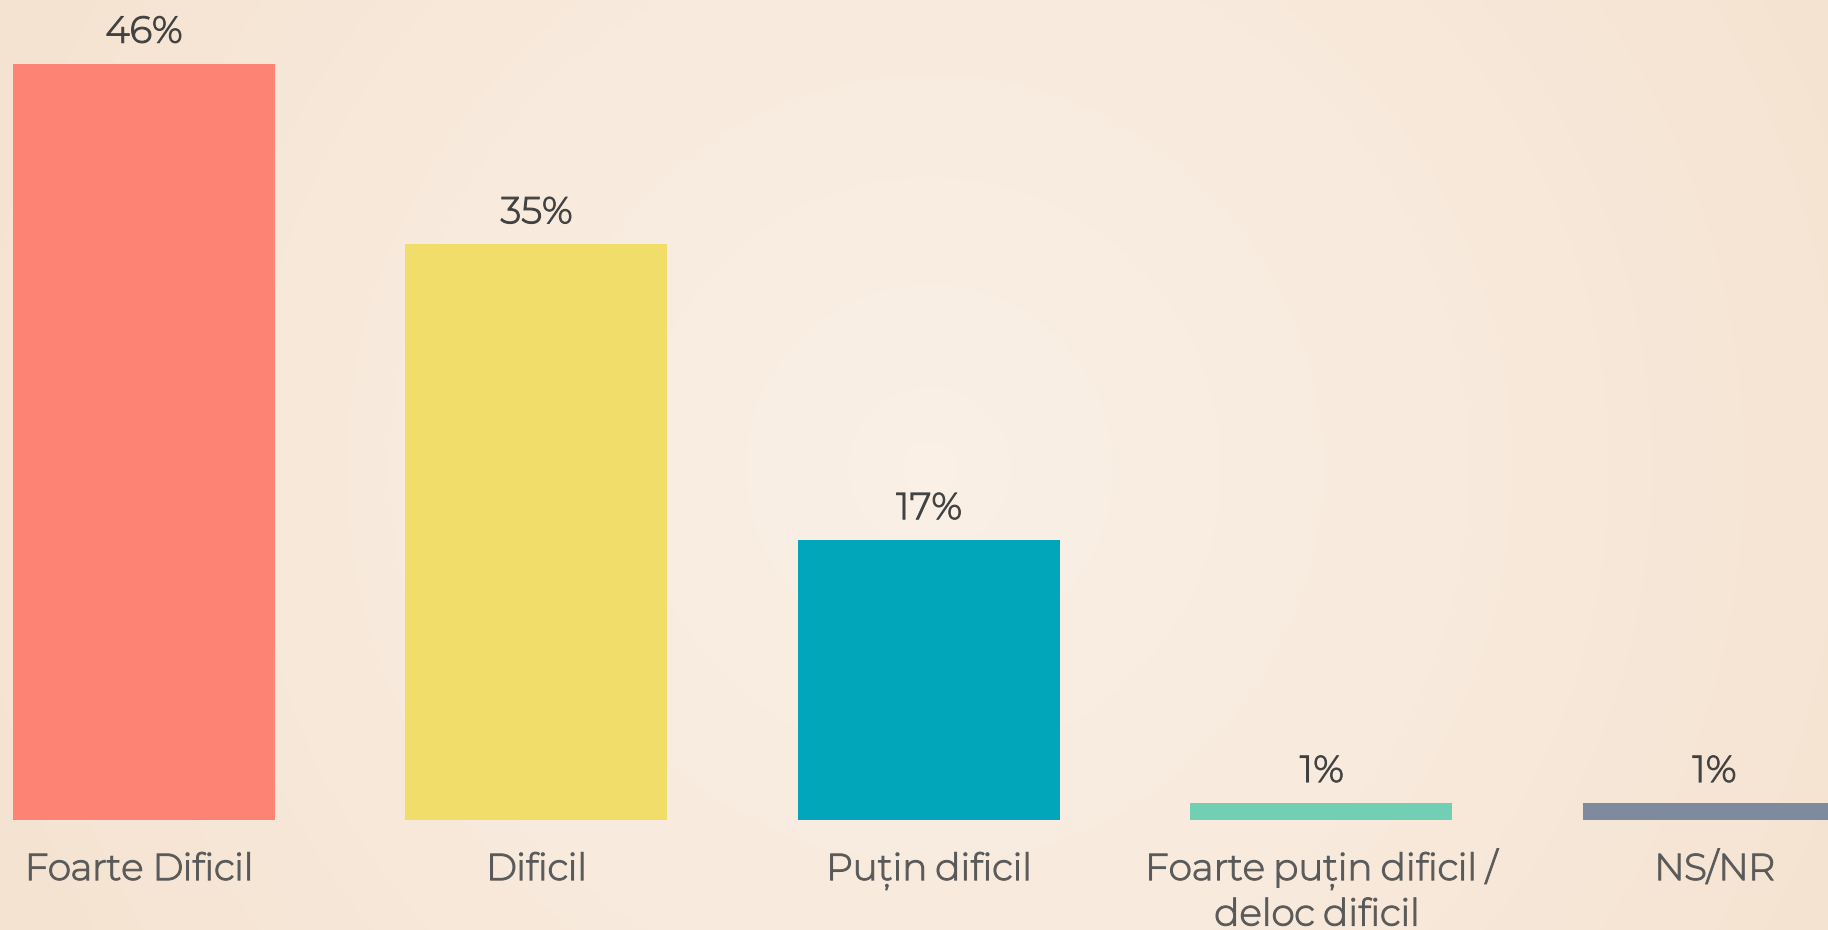

Datele au fost ponderate în funcție de vârsta electoratului bucureștean

Perioada de realizare: 12 - 20 decembrie, 2023

În opinia dumneavoastră România se îndreaptă ...?

În opinia dumneavoastră Bucureștiul se îndreaptă ...?

Dacă duminica viitoare ar avea loc alegerile locale, dumneavoastră cu ce partid ați vota?

Dacă duminica viitoare ar avea loc alegerile locale, dumneavoastră cu ce partid sau alianța ați vota?

Cât de dificil este traficul din București?