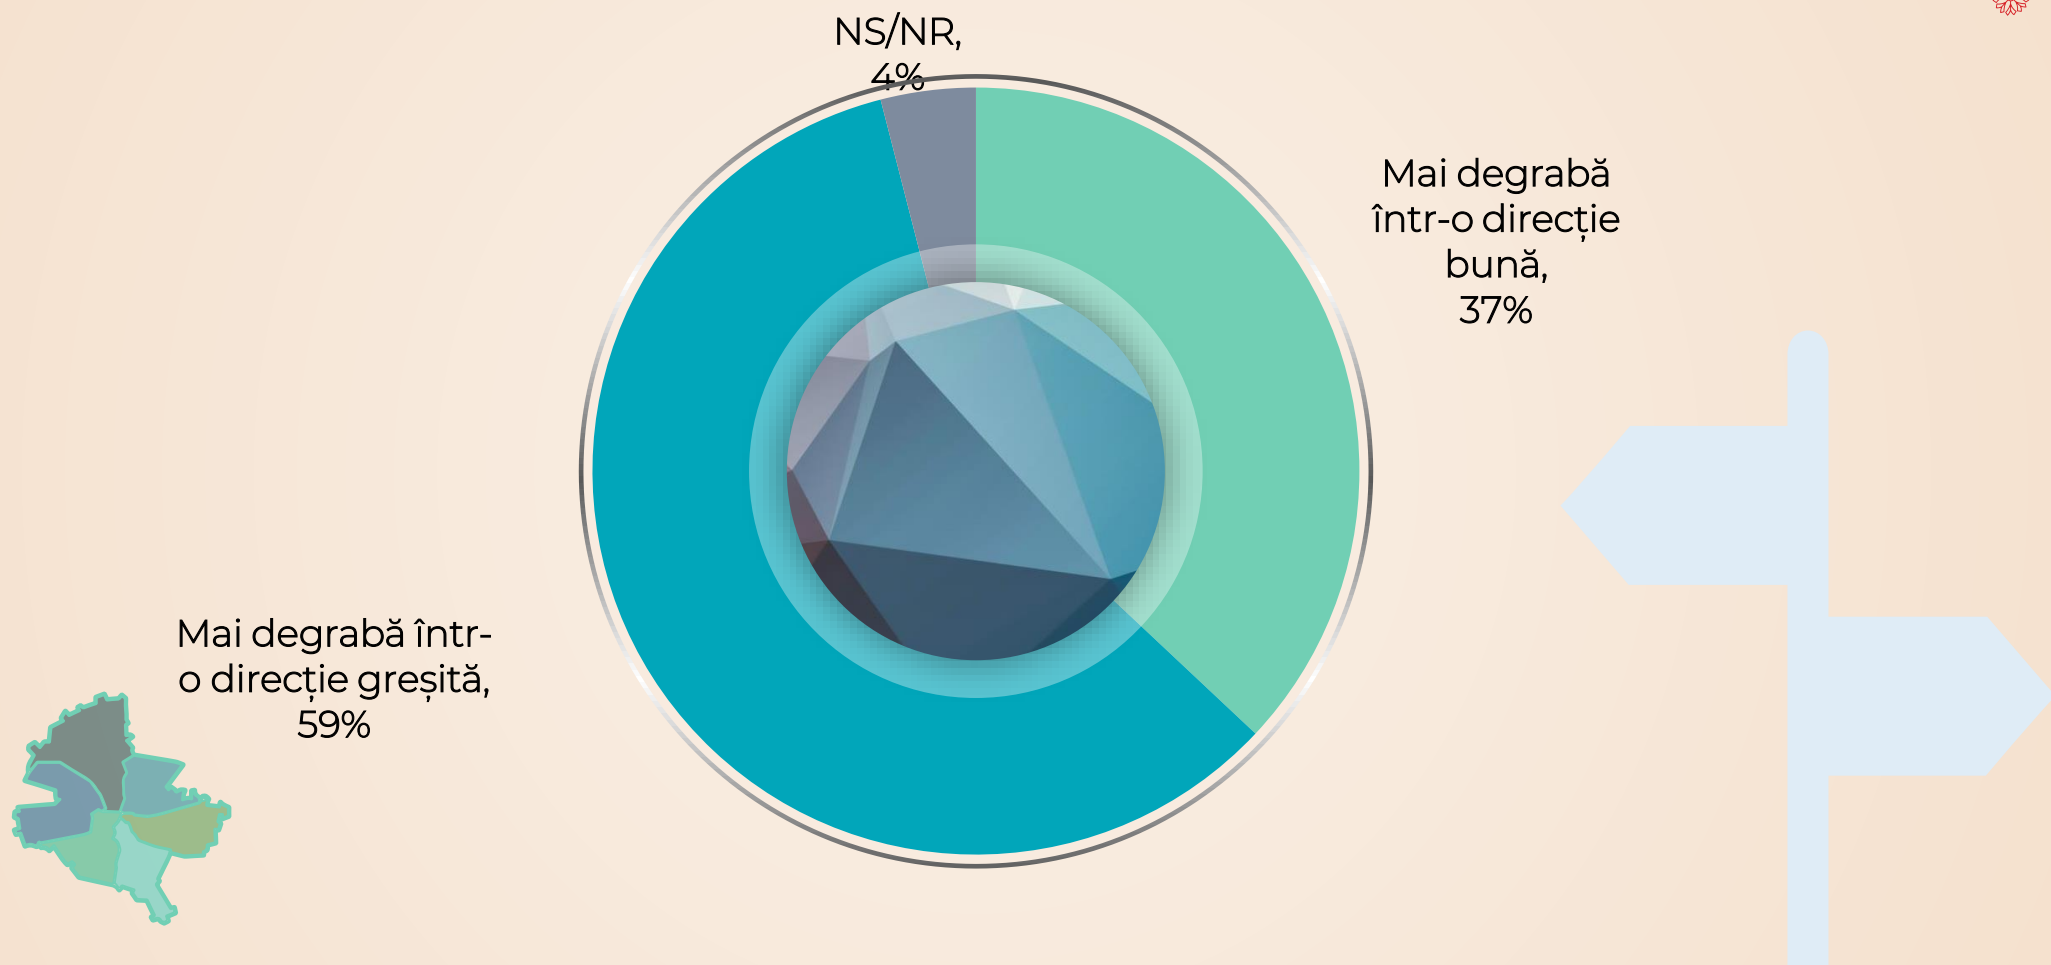

Metodologie

Universul de eșantionare: populația adultă rezidentă din Municipiul București

Volumul eșantionului: 1002 respondenți, votanți în vârstă de 18 ani și peste

Tipul eșantionului: probabilist, stratificat

Datele au fost ponderate în funcție de vârsta electoratului bucureștean

Perioada de realizare: 12 - 20 decembrie, 2023

În opinia dumneavoastră România se îndreaptă ...?

În opinia dumneavoastră Bucureștiul se îndreaptă ...?