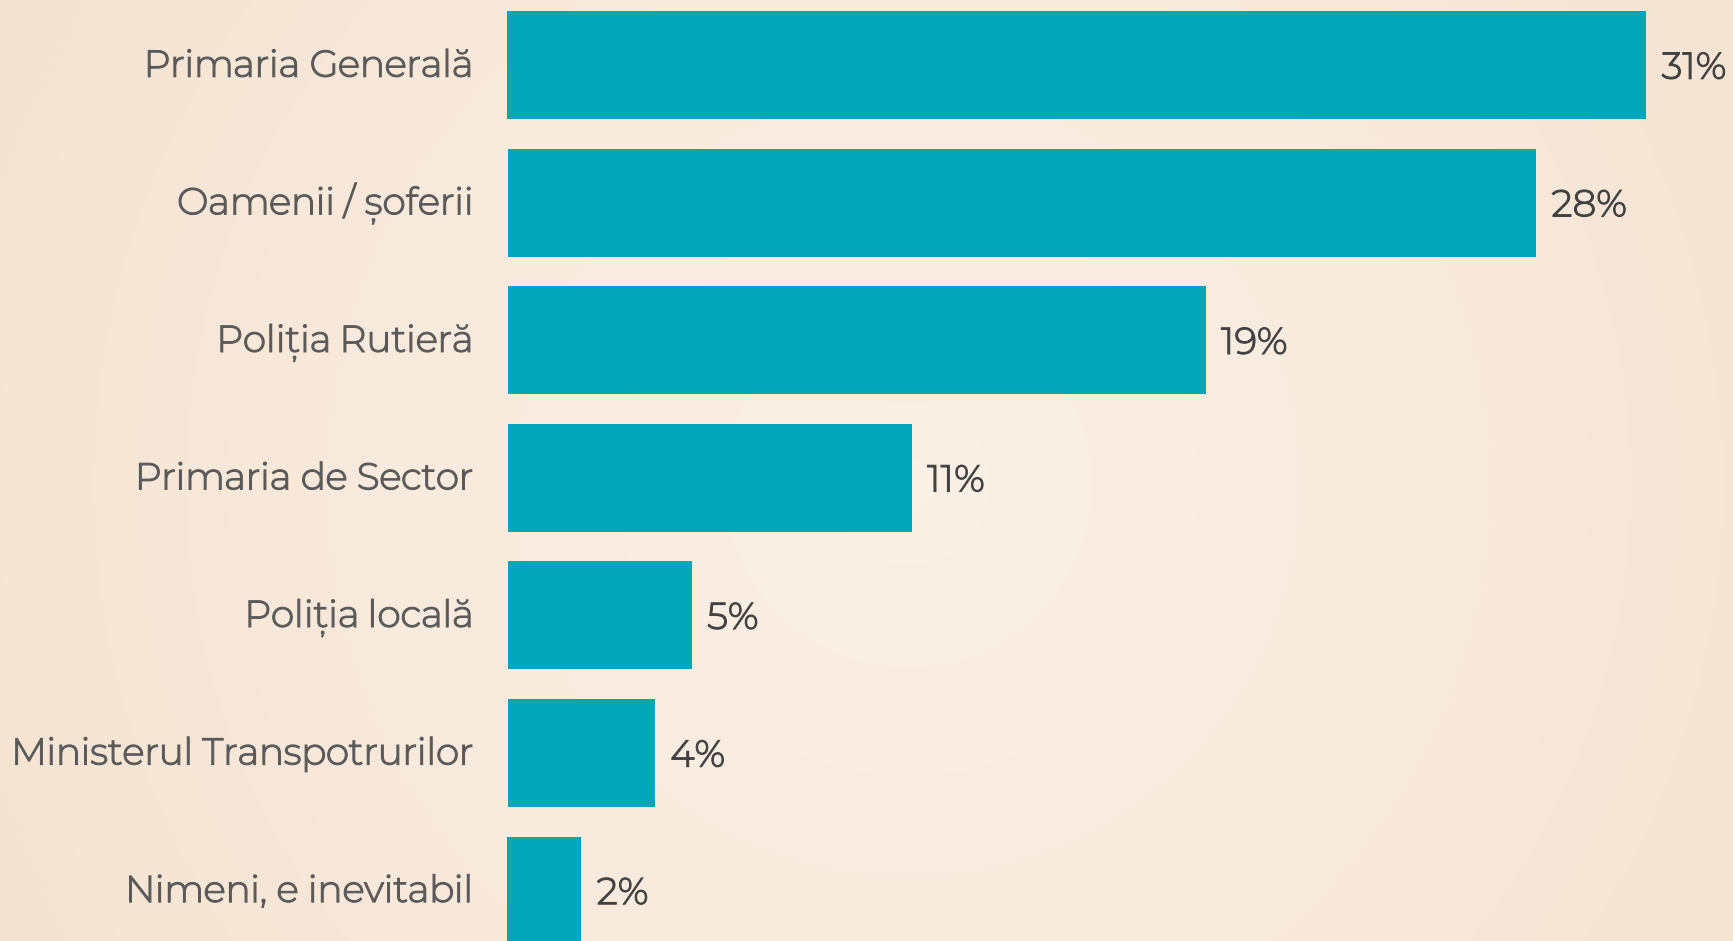

Cine ar putea îmbunătăți situația traficului din București?