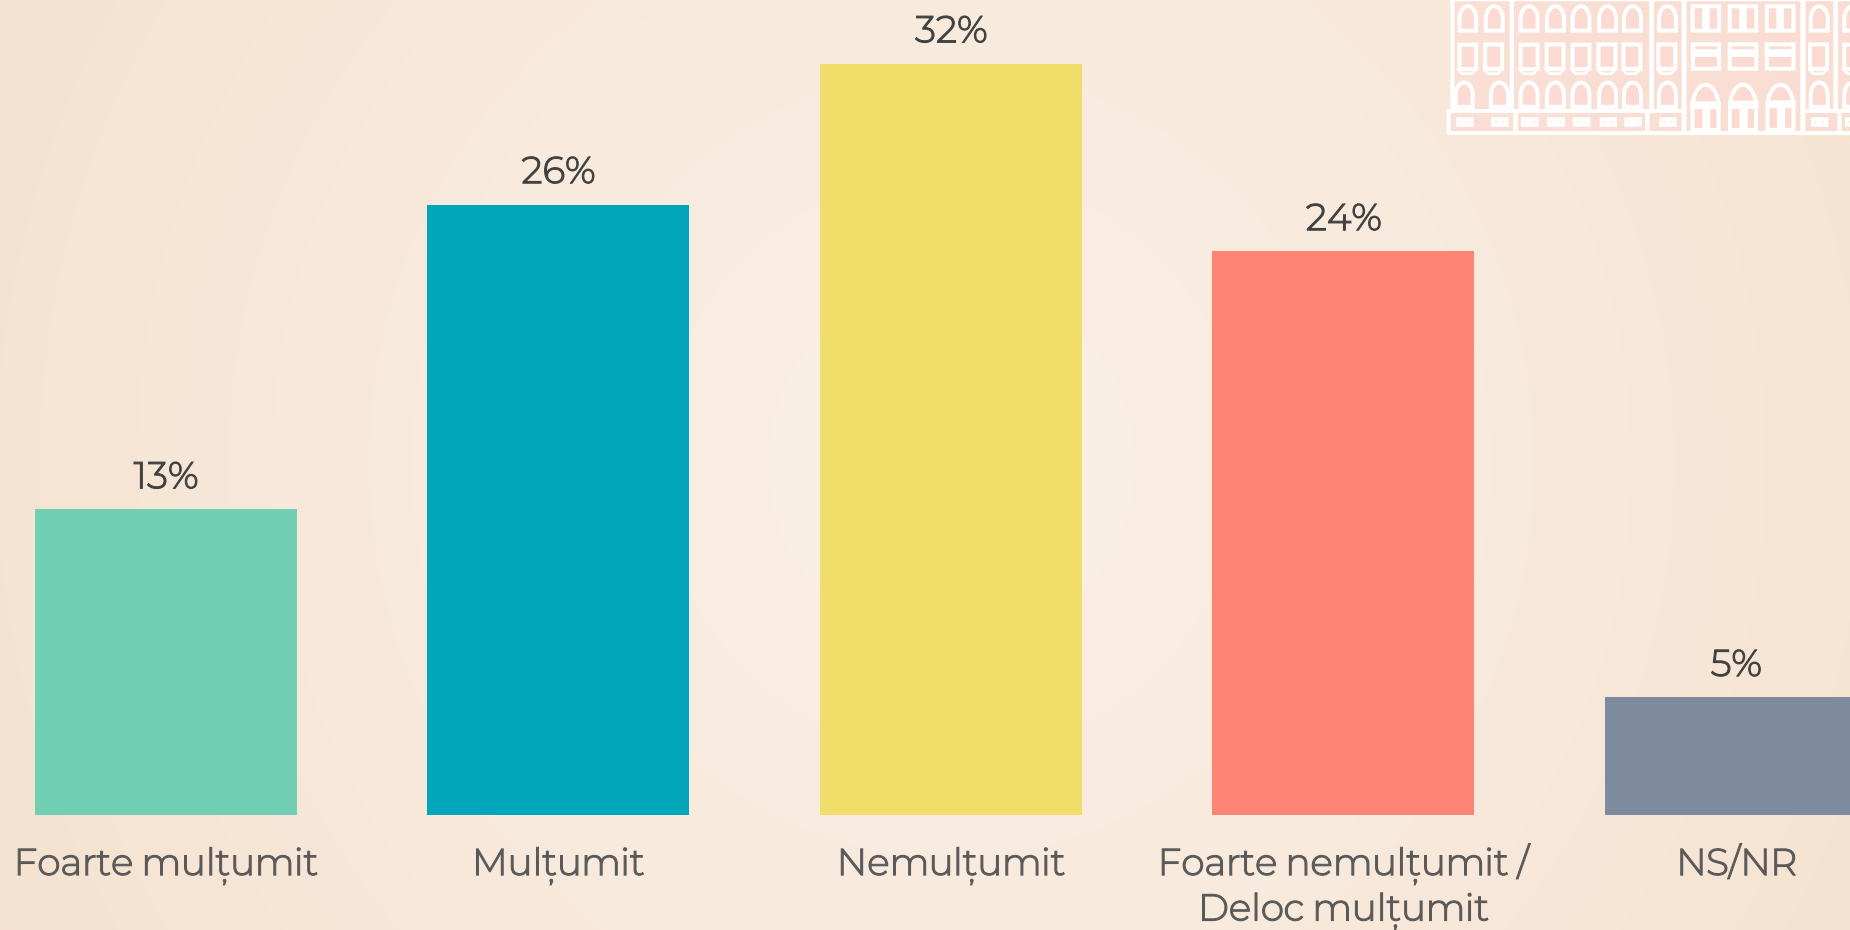

Cât de mulțumit sunteți de activitatea Primarului General Nicușor Dan?