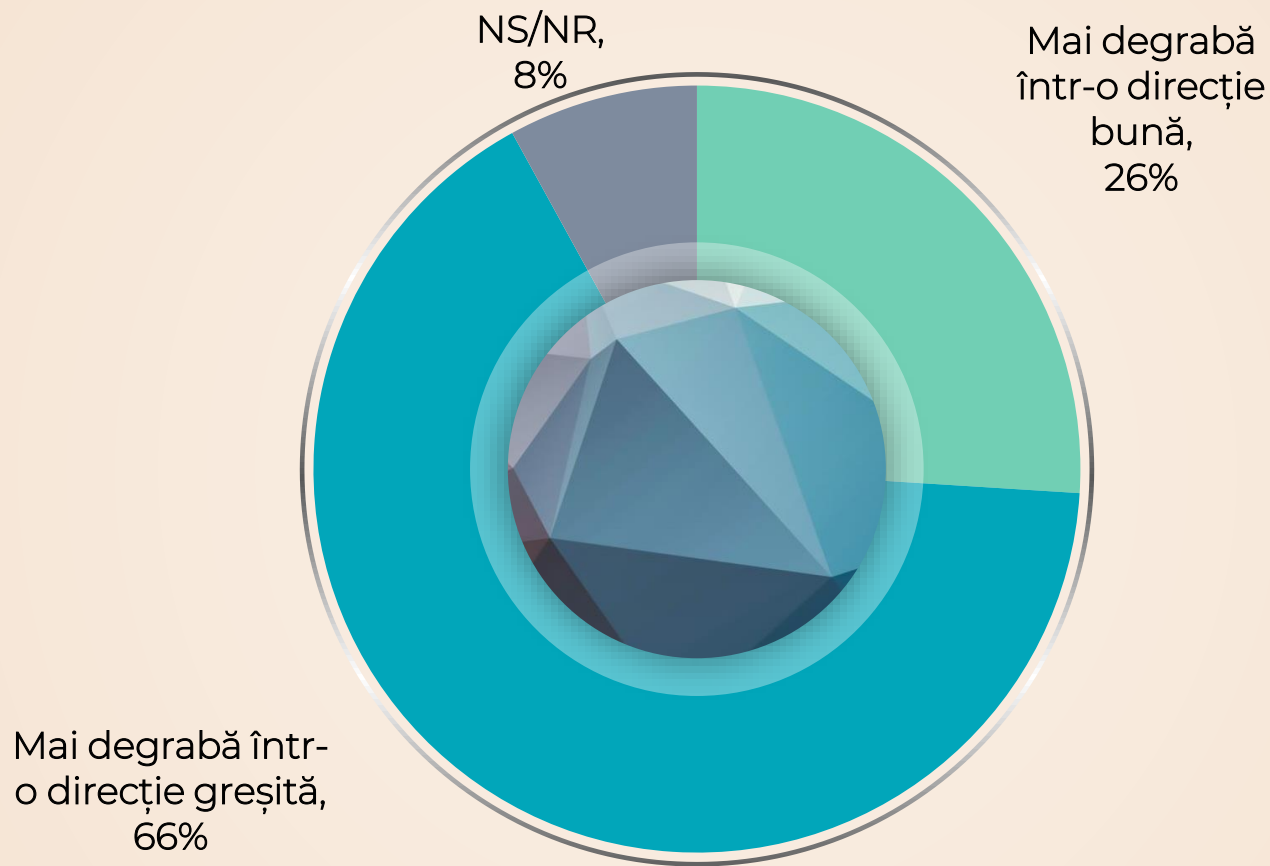

Metodologie

Universul de eșantionare: populația adultă rezidentă din Municipiul București

Volumul eșantionului: 1002 respondenți, votanți în vârstă de 18 ani și peste

Tipul eșantionului: probabilist, stratificat

Marja maximă de eroare la nivelul întregului eșantion: +/-3,1% la un nivel de încredere de 95%

Metoda de culegere a datelor: față-în-față, la domiciliul respondenților

Validarea eșantionului: s-a realizat pe baza ultimelor date INS

Datele au fost ponderate în funcție de vârsta electoratului bucureștean

Perioada de realizare: 12 - 20 decembrie, 2023

În opinia dumneavoastră România se îndreaptă ...?

În opinia dumneavoastră Bucureștiul se îndreaptă ...?