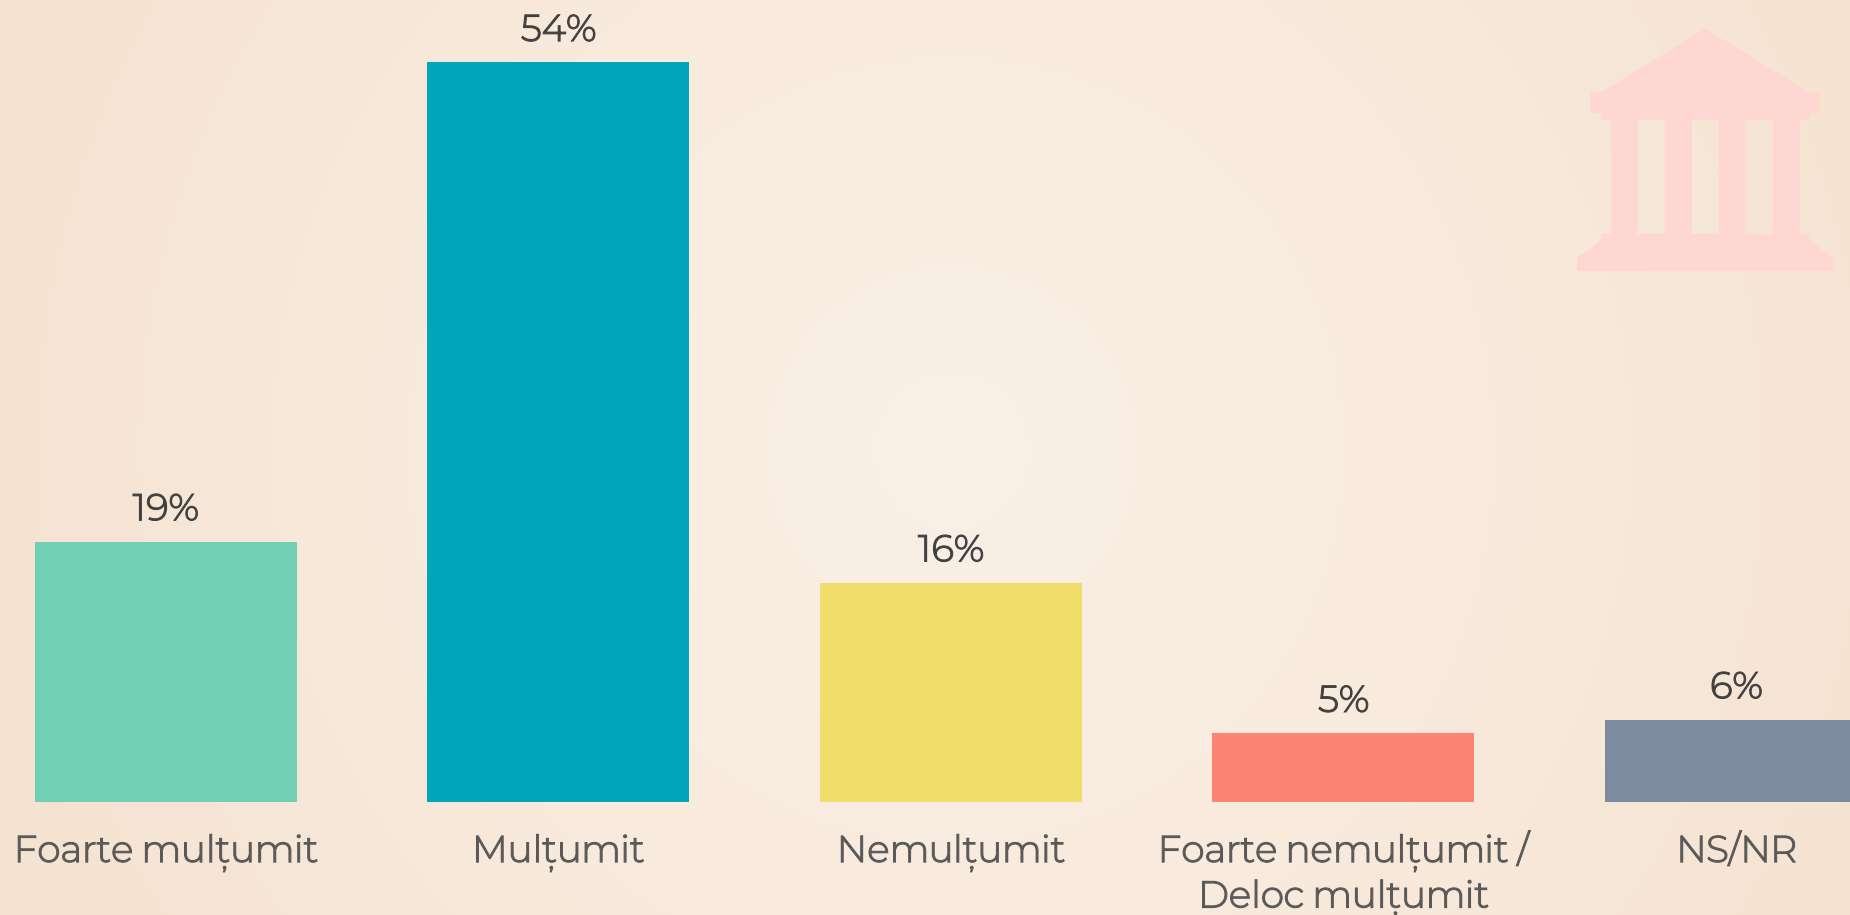

Datele au fost ponderate în funcție de vârsta electoratului bucureștean

Perioada de realizare: 12 - 20 decembrie, 2023

În opinia dumneavoastră România se îndreaptă ...?

În opinia dumneavoastră Bucureștiul se îndreaptă ...?

Cât de mulțumit sunteți de activitatea Primarului General Nicușor Dan?

Cât de mulțumit sunteți de activitatea Primăriei de Sector?

În opinia dumneavoastră, care este principala problemă a Bucureștiului, care ar trebui rezolvată cu prioritate?