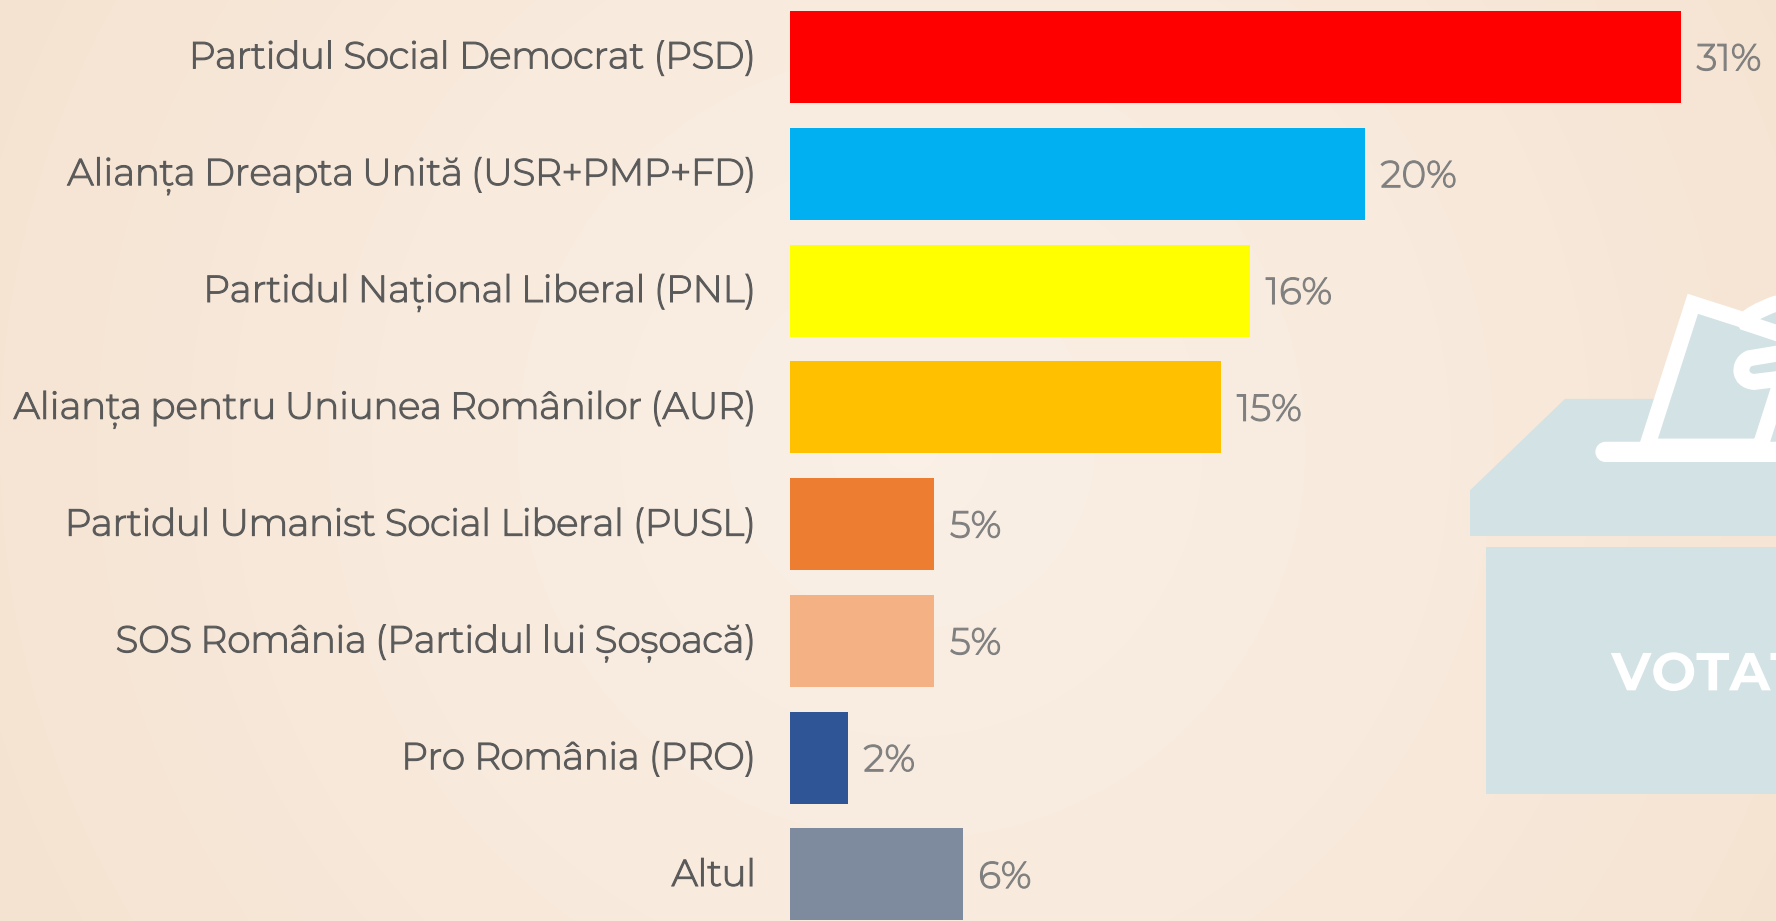

Datele au fost ponderate în funcție de vârsta electoratului bucureștean

Perioada de realizare: 12 - 20 decembrie, 2023

În opinia dumneavoastră România se îndreaptă ...?

În opinia dumneavoastră Bucureștiul se îndreaptă ...?

Cât de mulțumit sunteți de activitatea Primarului General Nicușor Dan?

Cât de mulțumit sunteți de activitatea Primăriei de Sector?

În opinia dumneavoastră, care este principala problemă a Bucureștiului, care ar trebui rezolvată cu prioritate?

Dacă duminica viitoare ar avea loc alegerile locale, dumneavoastră cu ce partid ați vota?

Dacă duminica viitoare ar avea loc alegerile locale, dumneavoastră cu ce partid sau alianța ați vota?

Cât de dificil este traficul din București?