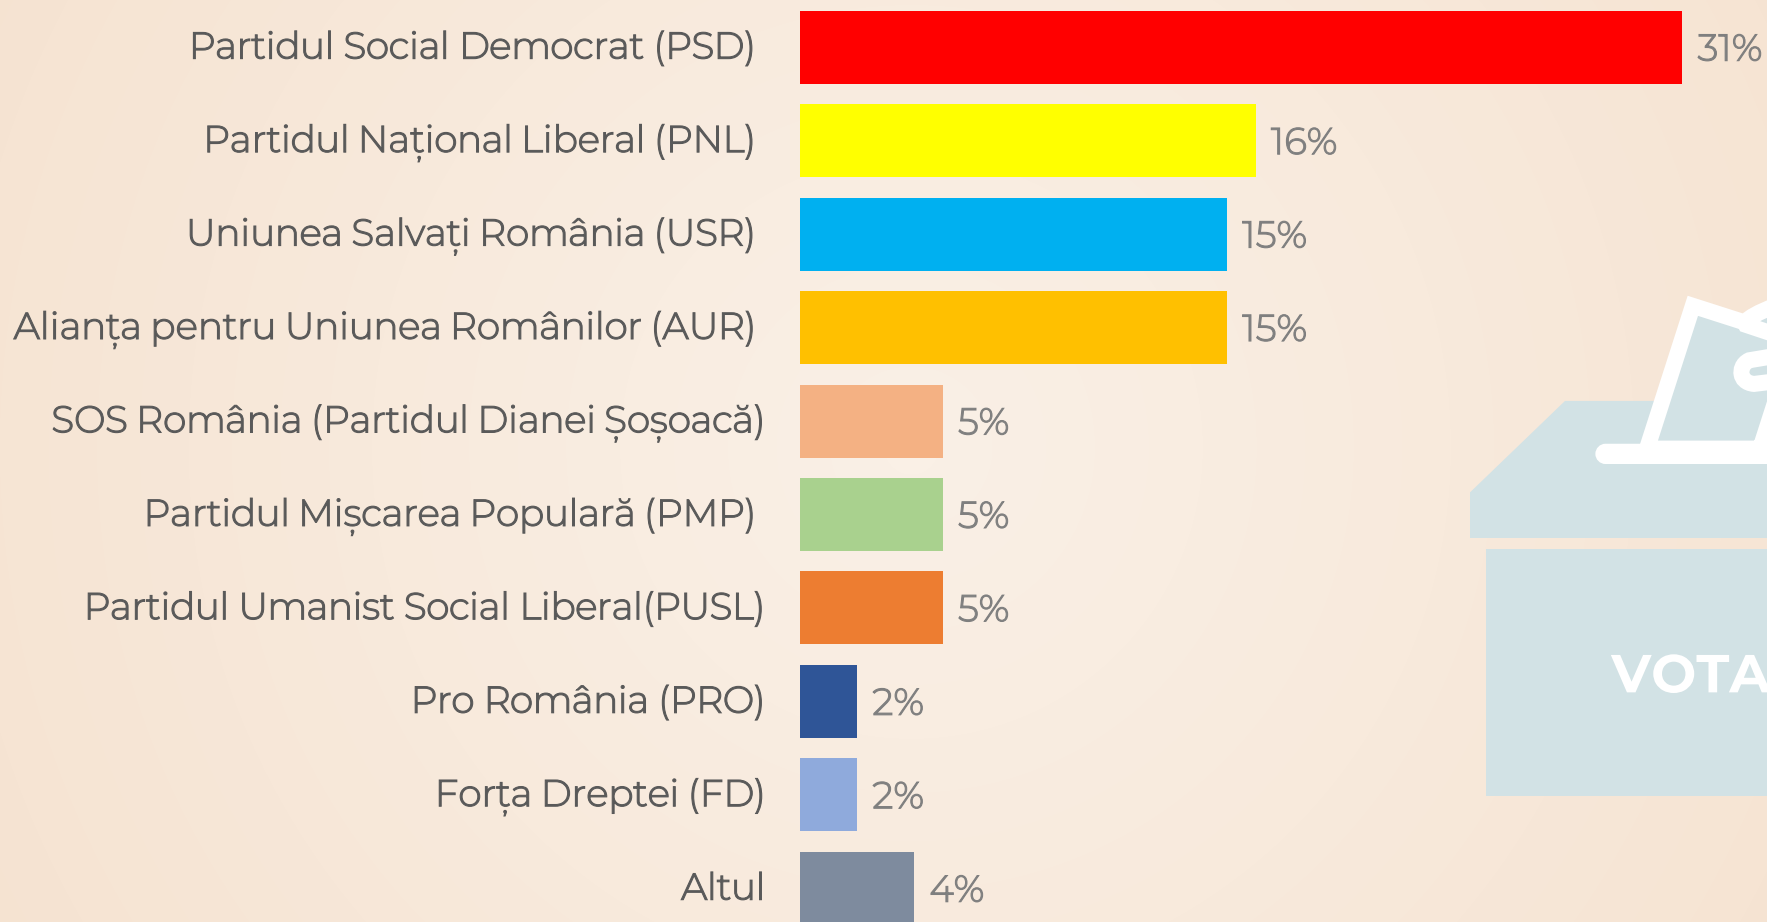

Datele au fost ponderate în funcție de vârsta electoratului bucureștean

Perioada de realizare: 12 - 20 decembrie, 2023

În opinia dumneavoastră România se îndreaptă ...?

În opinia dumneavoastră Bucureștiul se îndreaptă ...?

Cât de mulțumit sunteți de activitatea Primarului General Nicușor Dan?

Cât de mulțumit sunteți de activitatea Primăriei de Sector?

În opinia dumneavoastră, care este principala problemă a Bucureștiului, care ar trebui rezolvată cu prioritate?

Dacă duminica viitoare ar avea loc alegerile locale, dumneavoastră cu ce partid ați vota?

Dacă duminica viitoare ar avea loc alegerile locale, dumneavoastră cu ce partid sau alianța ați vota?

Cât de dificil este traficul din București?