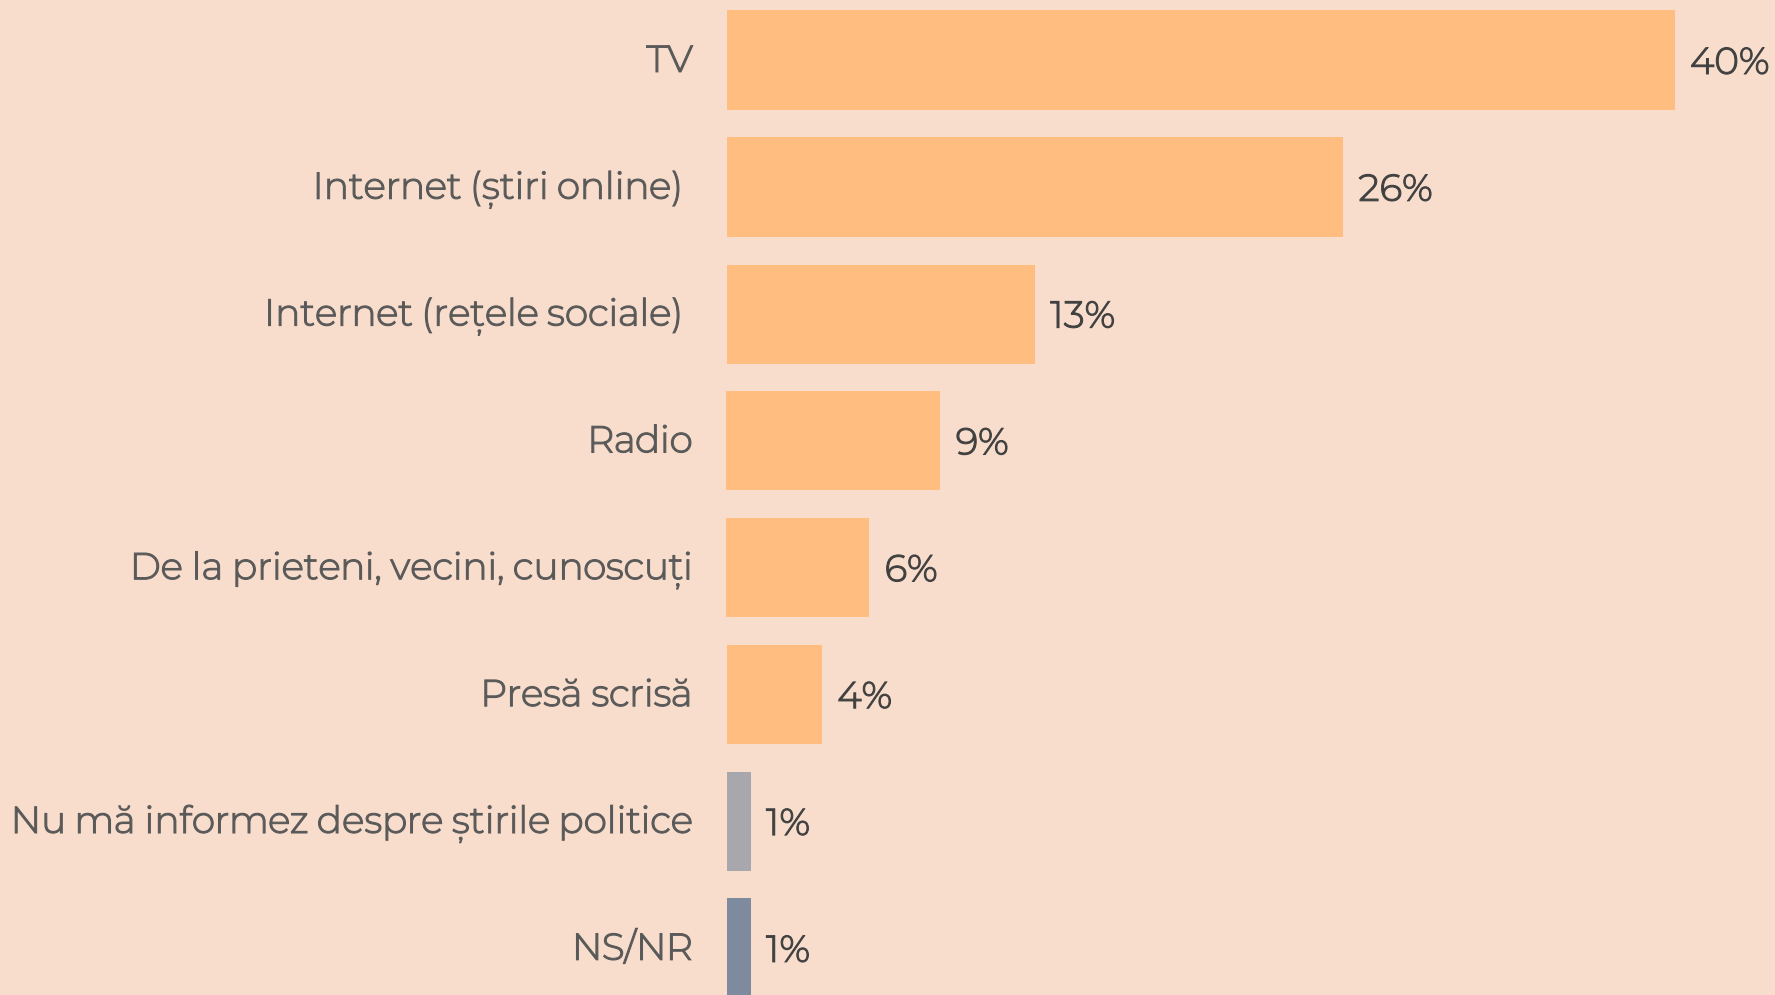

De unde vă informați cu privire la știrile politice?

Răspuns multiplu