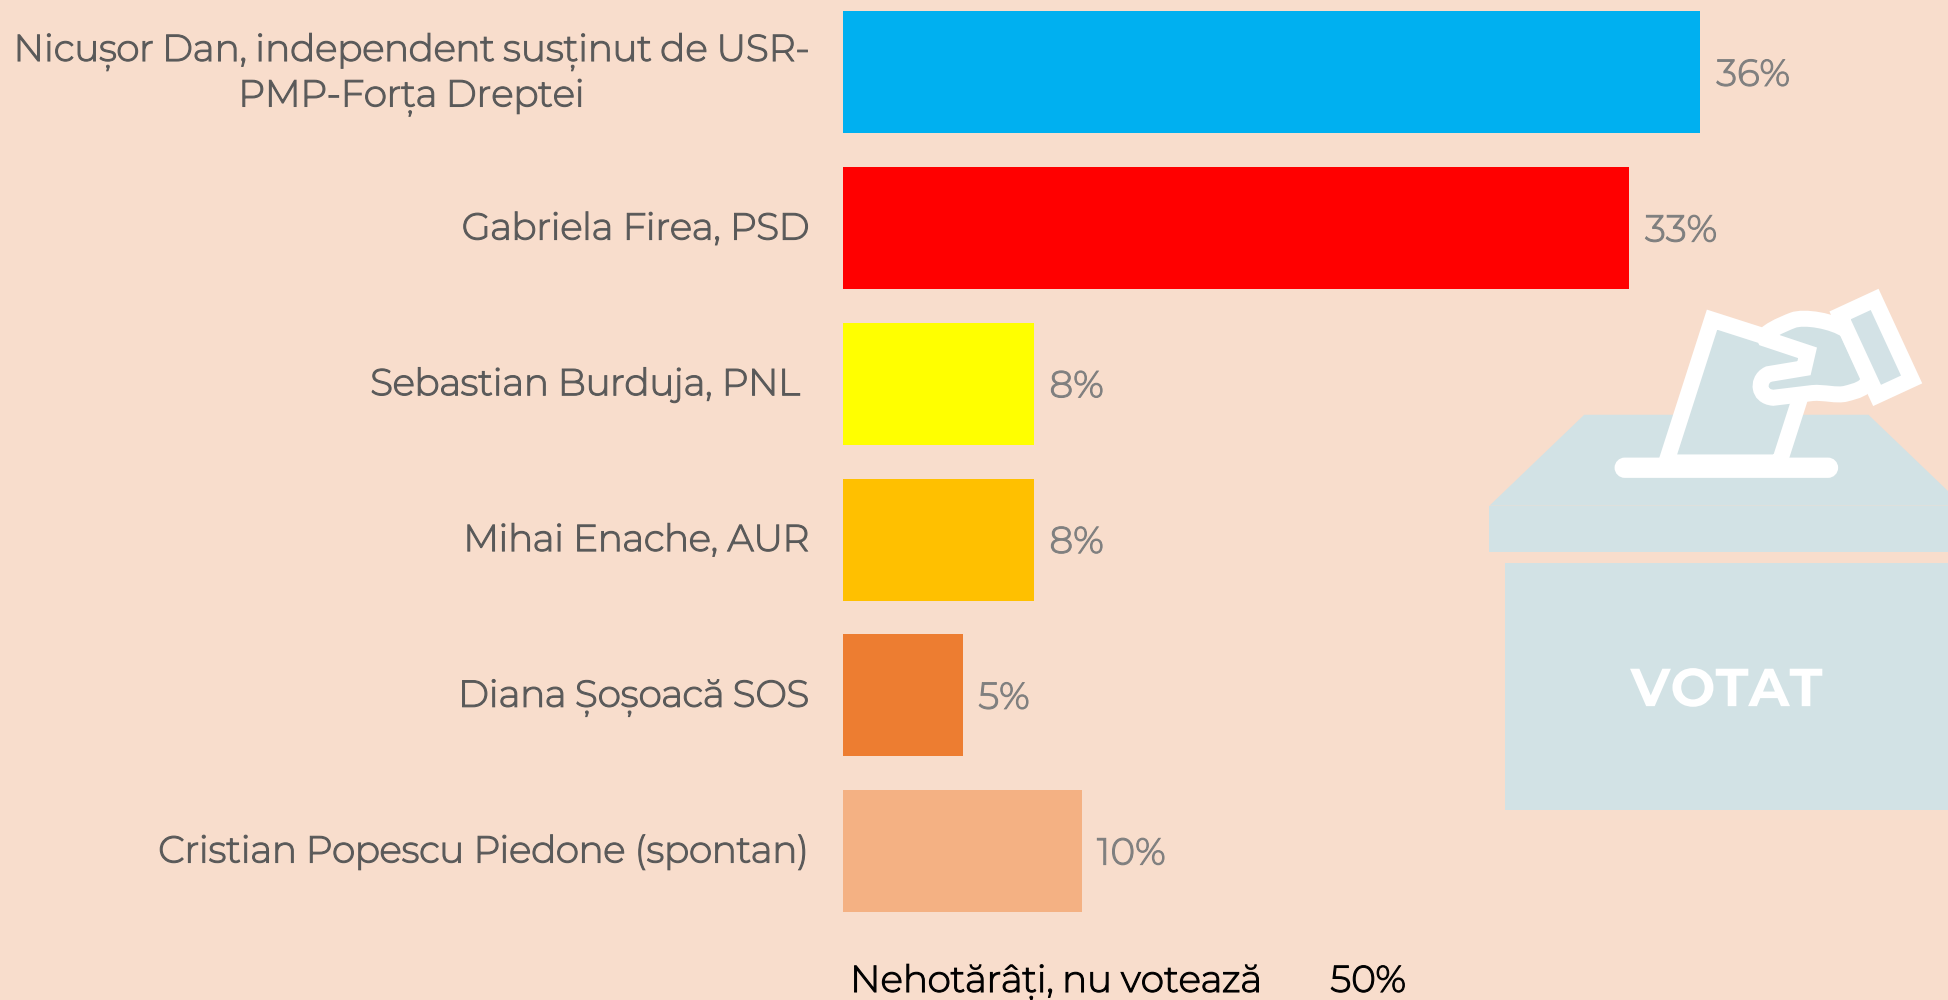

Dacă duminica viitoare ar avea loc alegerile locale, dumneavoastră cu cine ați vota pentru funcția de Primar General?