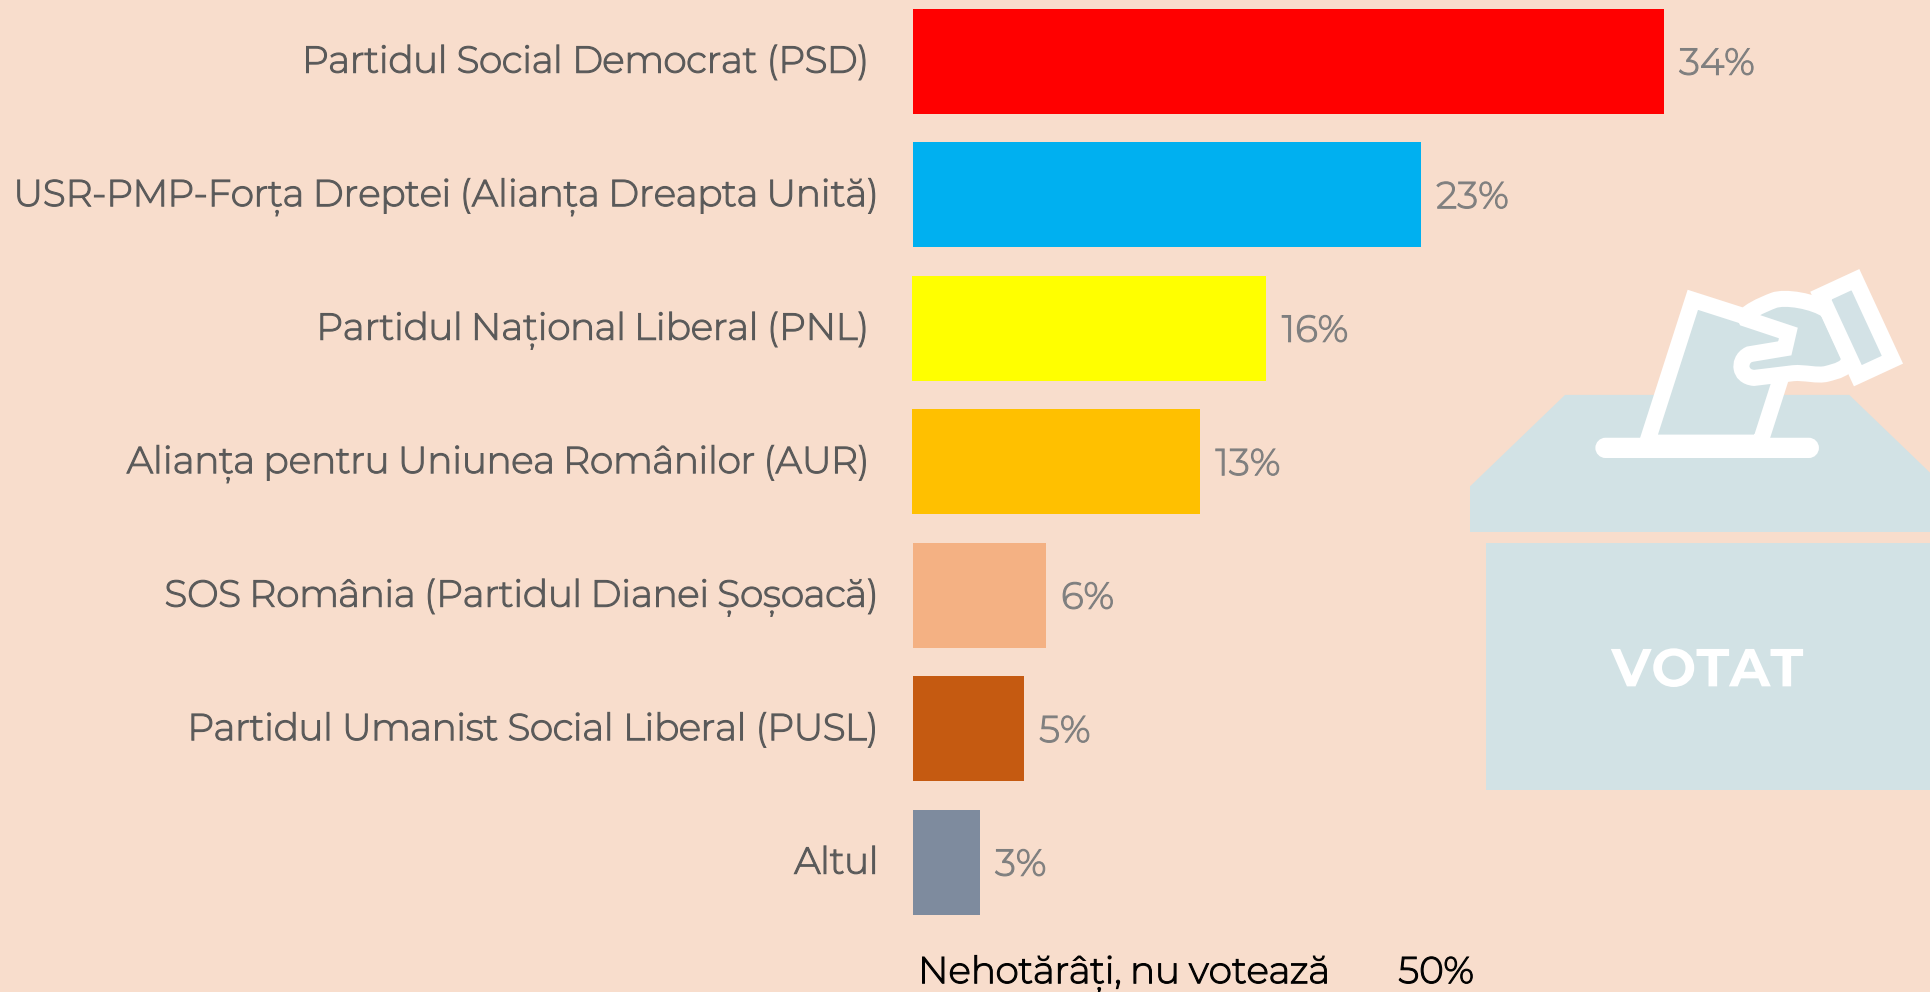

Dacă duminica viitoare ar avea loc alegeri, cu care dintre partidele următoare ați vota pentru Consiliul General?