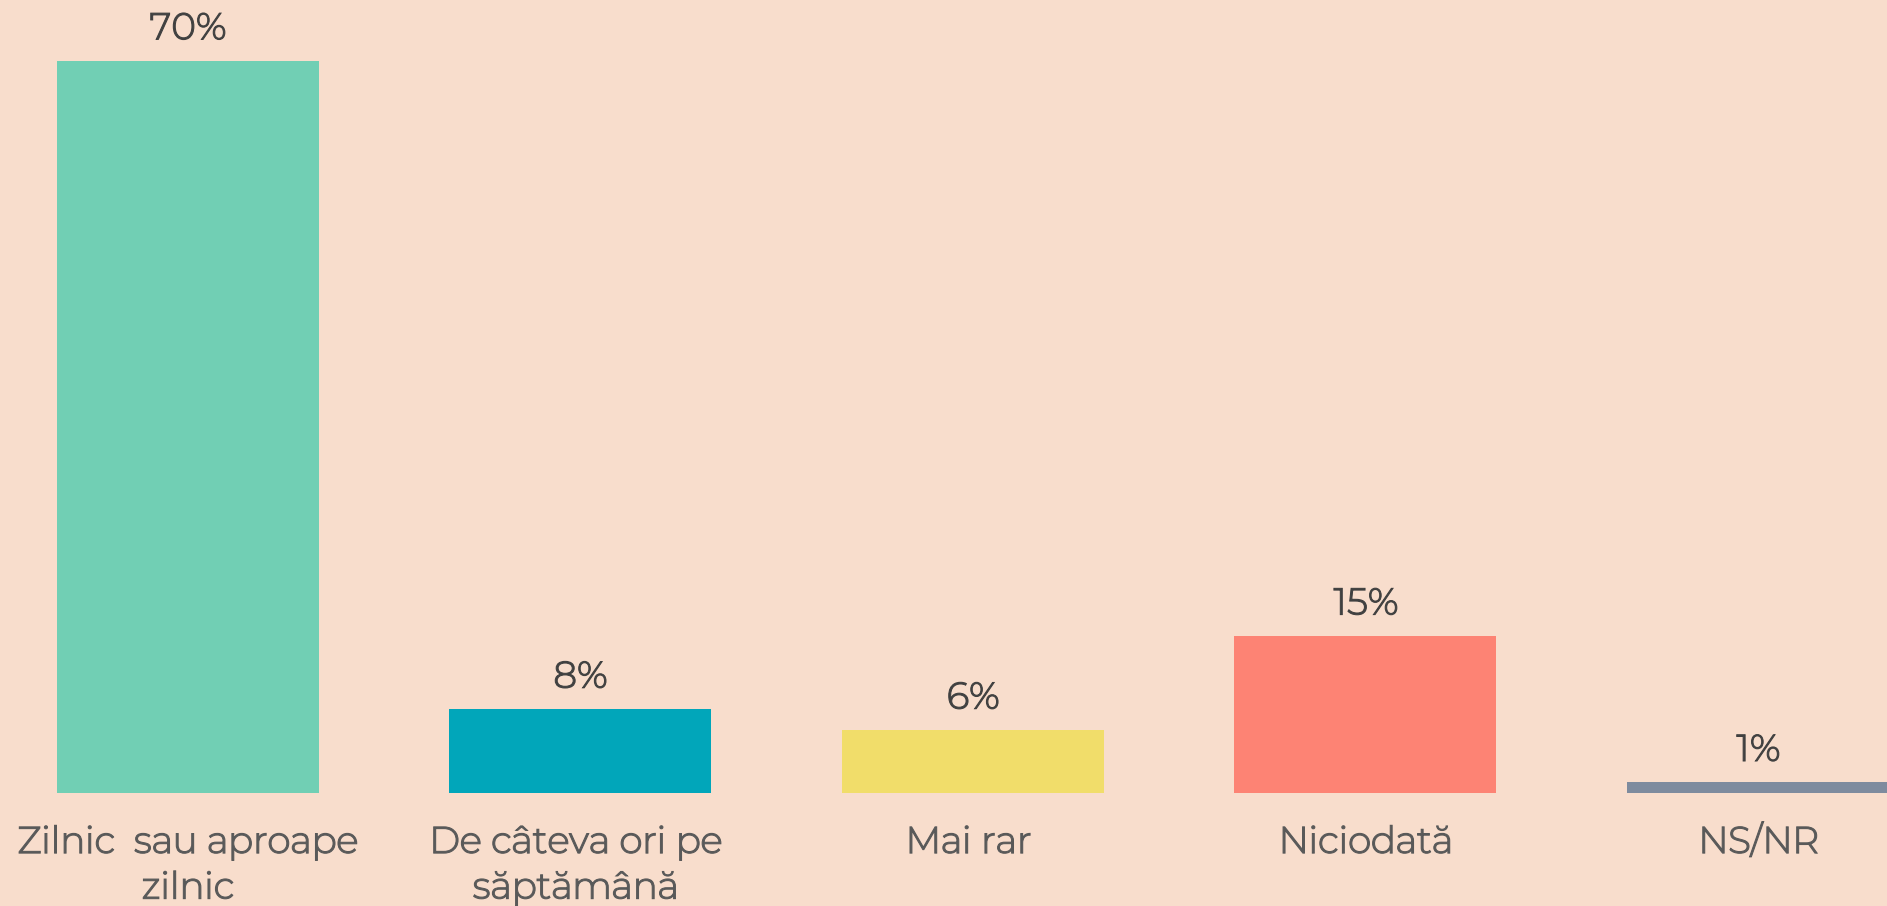

Folosiți internetul? Cât de des?