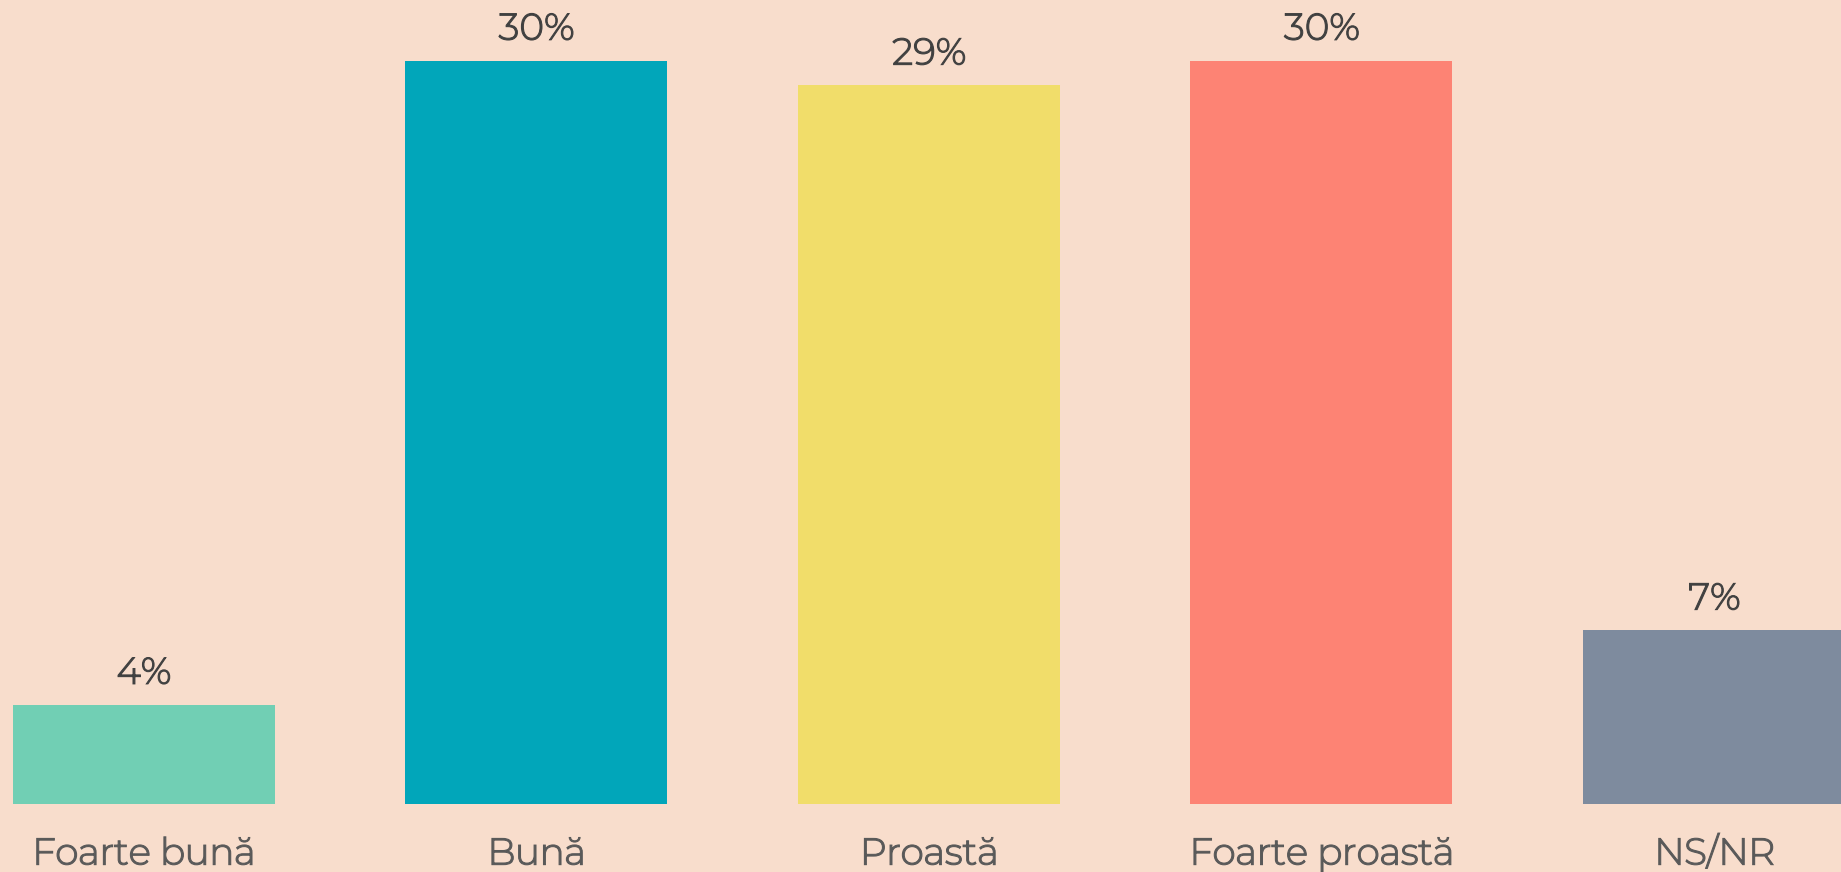

Cum evaluați activitatea primarului general, Nicușor Dan în cei 3 ani de mandat?