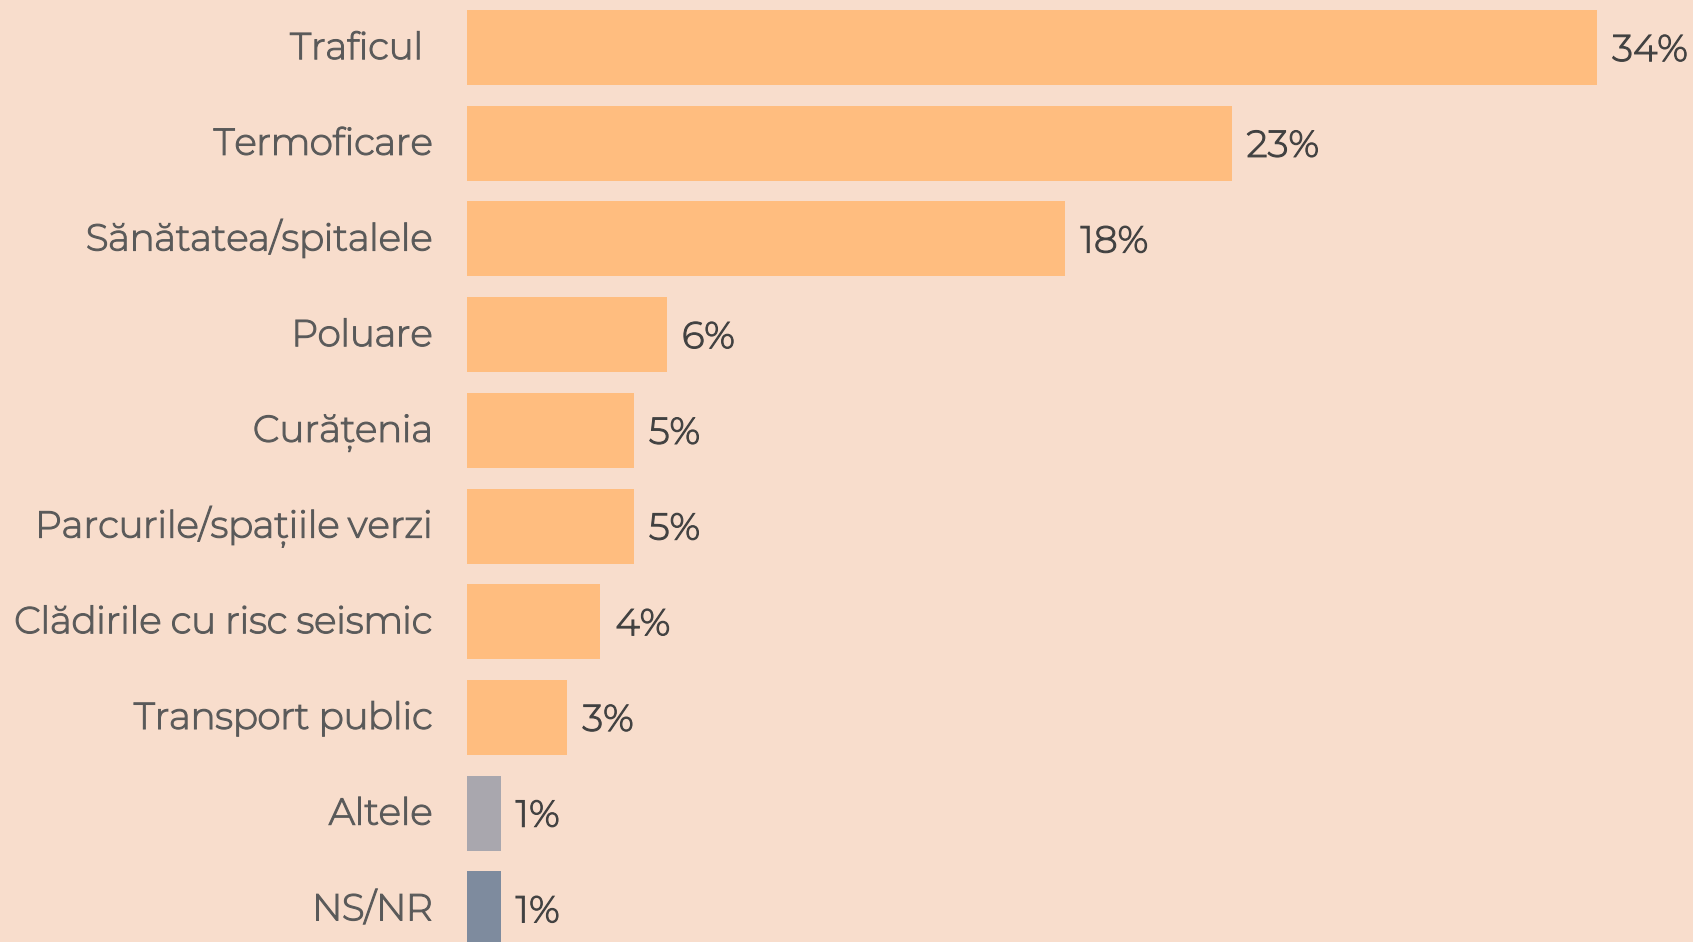

Metodologie

Universul de eșantionare: populația adultă rezidentă din Municipiul București

Volumul eșantionului: 1067 respondenți, votanți în vârstă de 18 ani și peste

Tipul eșantionului: probabilist, multistadial, stratificat

Marja maximă de eroare la nivelul întregului eșantion: +/-3% la un nivel de încredere de 95%

Metoda de culegere a datelor: față-în-față, la domiciliul respondenților

Validarea eșantionului: s-a realizat pe baza ultimelor date INS

Datele au fost ponderate în funcție de vârsta electoratului bucureștean

Perioada de realizare: 9 - 23 februarie, 2024

Care e cea mai importantă problemă a Municipiului București în opinia dumneavoastră?